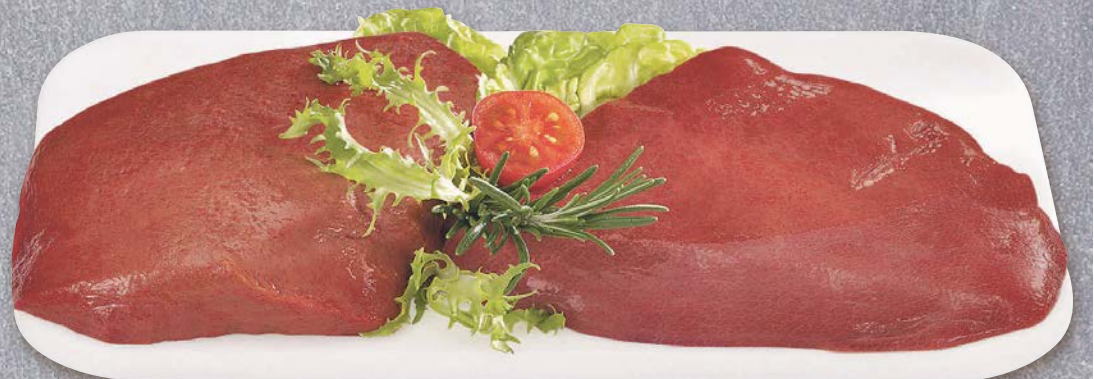

Nejlepší chuť –

Maso

Vepřová krkovička
s kostí, v celku
výborná na pečení
kg

20% SLEVA!

původně 98,90

78,90

Mělné maso Extra
směs hovězího
a vepřového masa
500 g balení

35% SLEVA!

původně 69,90

44,90

(= 1 kg 89,80)

Vepřová játra
v celku, chlazená
kg

50% SLEVA!

původně 74,90

36,90

Akce! Od 14. 1. do 20. 1. 2016!

Vepřová půlka
(naporcovaná na základní části)

1 kg 59,90
cca 40 kg
objednávejte právě teď!

Do vyprodání zásob!

Tento objednávkový formulář vyplňte hůlkovým písmem, vystříhnete a odevzdejte nejpozději do posledního dne akce na Informacích ve svém OD Kaufland.

Množství: _____ x vepřová půlka, naporcovaná na základní části, cca 40 kg (= 59,90/kg)

Jméno: _____

Telefon: _____

Objednávka bude vyzvednuta: _____ v _____

Vyplni fliálka:
Objednávku převzal: _____ Datum _____

Anglická slanina
uzené maso v celku
kg

31% SLEVA!

původně 139,-

94,90

Za tiskové chyby neručíme. Prodej jen v množství obvyklém pro domácnost. Všechna foto jsou pouze ilustrační, bez dekorací.