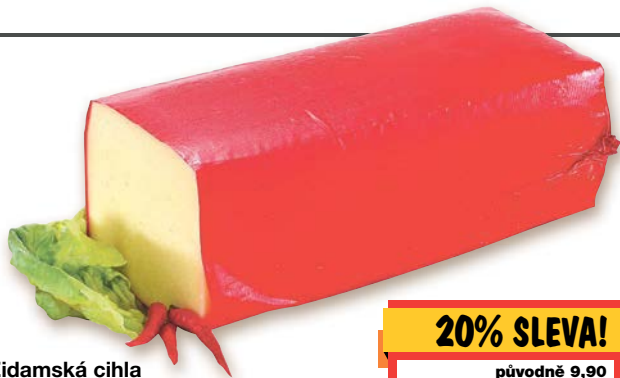

36% SLEVA!

původně 10,90
6,90

(=100 g 19,72)

Tatra Pikao
Pikao nebo
Jesenka
Zahuštěné
sladké smetana
nebo smetana
různé příchutě
tuk 9 %
75 g

29% SLEVA!

původně 14,90
10,50

(=100 g 14,-)

Sýry - pultový prodej

Eidamská cihla
Sýr
přírodní polotvrdý
tuk v suštině 30 %
100 g

20% SLEVA!

původně 9,90
7,90

Rochebaron
Sýr
přírodní zrající
s modrou plísní uvnitř hmoty
tuk v suštině 55 %
100 g

20% SLEVA!

původně 54,90
43,90