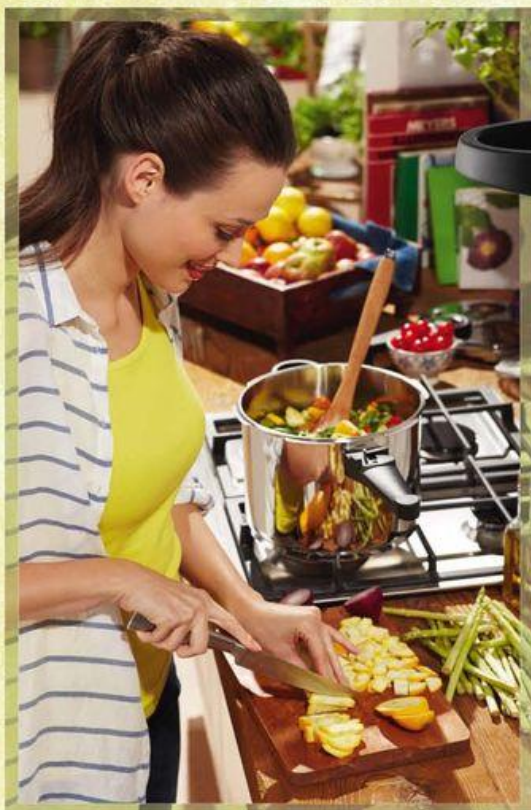

nerezová ocel 18/8

2 stupně vaření:
rychlý a šetrný

• šetří energii a čas
• až o 10 % kratší doba vaření

uvnitř
s praktickou
odměrkou

GSW Tlakový nerezový hrnec 6 l

- ověřená značková kvalita
- komfortní použití a maximální bezpečnost při zachování nutričních hodnot a chuti
- bezpečný bajonetový uzávěr a dlouhá rukojeť
- vhodný pro všechny druhy plotýnek – včetně indukčních
- silné kapslové dno
- rozměry: Ø cca 22 cm

objem:
cca 5 mm 6 l

1290.- kus

vhodný pro
indukční
plotýnky

BAJONETOVÉ UZÁVĚRÁNÍ

- snadná a bezpečná manipulace
- poklice se jednoduše pootočí a zavazkuje

PŘÍSLUŠENSTVÍ:

nerezová napařovací vložka,

náhradní těsnící kroužek

3 roky