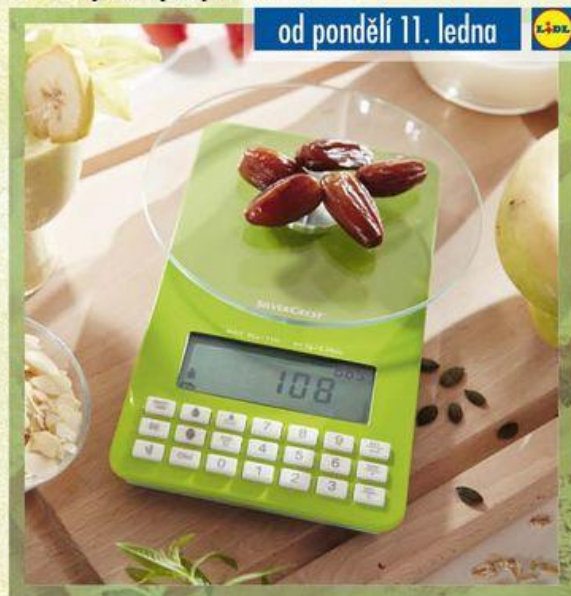

Dietní kuchyňská váha

- precizní senzor a přehledné ovládání
- plocha na vážení z bezpečnostního skla
- s funkcí vážení, dovažování, výpočtem a paměti
- protiskluzové nožky
- automatické vypínání
- rozsah vážení: až 5 kg
- včetně baterie

299.- kus

3 roky

od pondělí 11. ledna

LIDL

Sady potravinových dóz

- s praktickým zacvakávacím uzávěrem
- vhodné i na zamrazené potraviny
- odolné teplotám od -40 °C do +100 °C
- vhodné do myčky na nádobí

169.- sada

3 roky

8 DÍLNÁ SADA