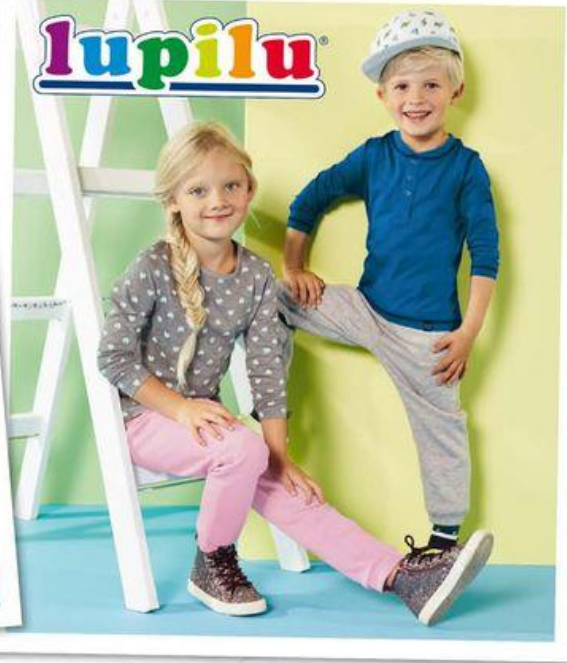

také v zeleném provedení

Sada nůžek – 3 kusy

- čepele z nerezové oceli
- ergonomicky tvarované úchopy

79⁹⁰ sada

BAREVNÉ
&
POHODLNÉ

lupilu

98/104 - 110/116

Šaty