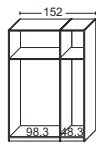

### Příklady z typového plánu

Komplet - kombinace - skříně

**Prodejné typy**  
ŠxVxH v cm:  
Korpus+mezera+středová deska/přední strana

152 x 213 x 60

Vnitřní uspořádání korpusu: dekor javor

202 x 213 x 60