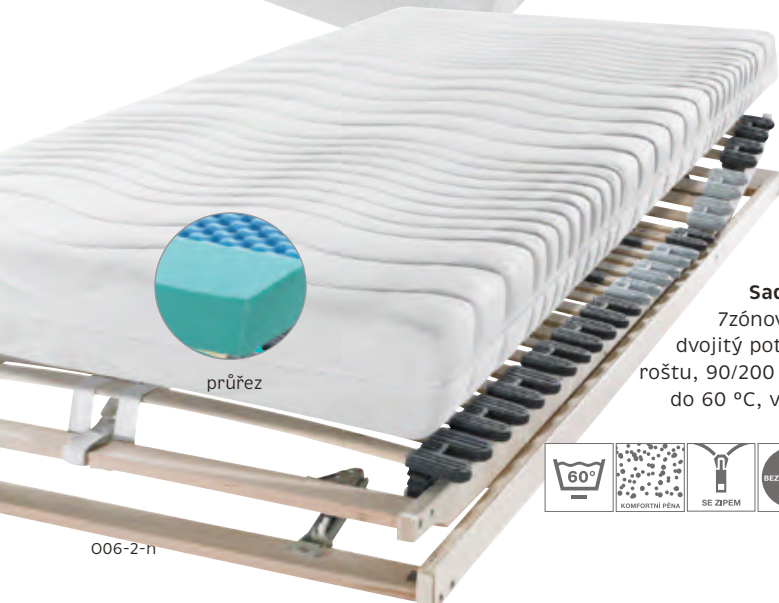

sleeptex

Sada matrace, 2dílná, 7zónové komfortní jádro, dvojitý potah, vč. lamelového roštu, 90/200 cm, možnost praní do 60 °C, vhodná pro alergiky (26380022/01)