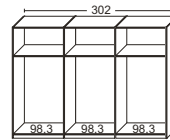

Všechny dveře jsou opatřeny tlumením!

255 x 213 x 60

**Prodejné typy**  
ŠxVxH v cm:  
Korpus+mezera+středová deska/přední strana

252 x 213 x 60

302 x 213 x 60

**Prodejné typy**  
ŠxVxH v cm:  
Korpus+mezera/desky