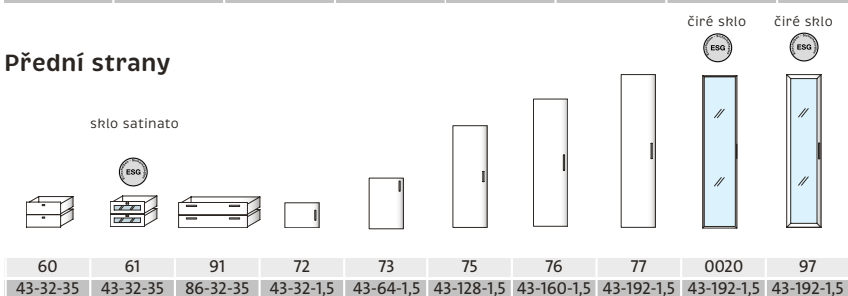

**XORA**

VÝBĚR LÁTEK

**rio**  
ART  
by CS Schmal

(1996000)

**Příklady z typového plánu Rio Art  
Regály**

**+** hloubka 38 cm

**Přední strany**

006-2-h