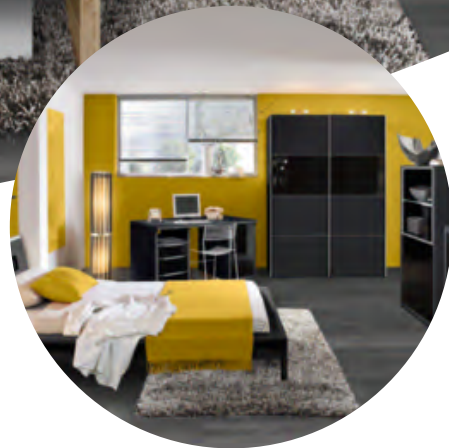

Hudební hřeslo, potah se vzhledem kůže s kontrastními švy, vč. reproduktorů a výstupu pro rádio a MP3 přehrávač, Š/V/H: cca 56/82/98 cm (17490244/01)

CHOICE vám nabízí takřka nekonečné možnosti různých variací. Vyberte si ze tří variant nožních dílů ve své oblíbené barvě. Navrhněte si postel svých snů!

1) Varianty postelových čel:

2) Kolik místa potřebujete?

Všechny rámy jsou k dostání v provedení noce, ořech, rosasle, bílá barva a rašelinový dub.

3) Stabilní prvek:

Posuvný sohl a dřevěné nohy jsou k dostání v provedení noce, ořech, bílá barva a rašelinový dub.