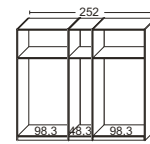

Všechny dveře jsou opatřeny tlumením!