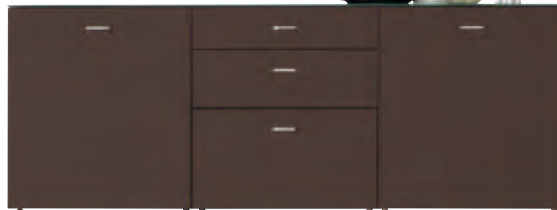

závěsný sideboard (03500000)