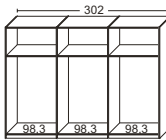

Rooms. Themes. Emotions.

Optimální přístup! Naše skříně s posuvnými dveřmi SYNKRO se otevírá pomocí synchronního úchytu - oboje posuvné dveře se otevrou současně v protichůdných směrech, takže se snadno dostanete k obsahu skříně. Samozřejmě je vše made in Germany! (14030000)

Výběr skel

Příklady z typového plánu

152 x 213 x 60

202 x 213 x 60

252 x 213 x 60