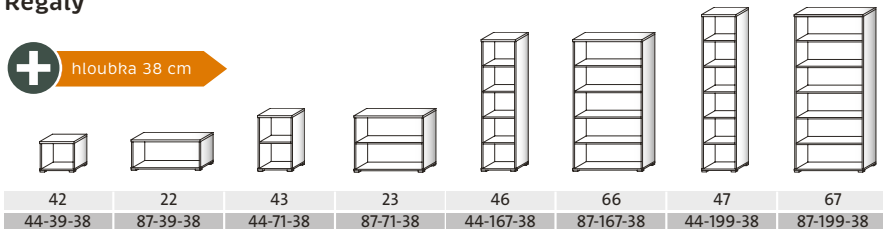

**Sedací souprava**, vzhled kůže/tkanina, rozkládací, s úložným prostorem, 9 polštářů, Š/V/H: cca 340/90/145-195 cm, **konferenční stůl**, lak s vysokým leskem, Š/V/H: cca 90/35/90 cm, za individuální cenu také s jiným potahem (26310063/02, 17490079/03)

**XORA**

VÝBĚR LÁTEK

**rio**  
ART  
by CS Schmal

(1996000)

**Příklady z typového plánu Rio Art  
Regály**

**+** hloubka 38 cm

**Přední strany**

006-2-h