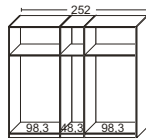

Prodejné typy
ŠxVxH v cm:
Korpus+mezera+středová deska/přední strana

252 x 213 x 60