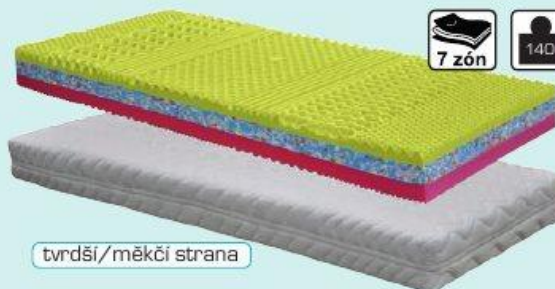

tvrdší/měkčí strana

Matrace Taormina, 80/90 × 200 cm,
oboustranná matrace = možnost volby
tuhosti, masážní 7zónový profil, snímatelný
pratelný potah, **2 799 Kč**. (480-0102/001, 002)