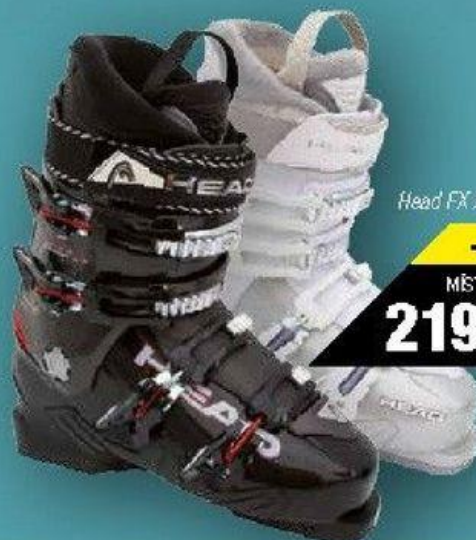

AŽ 0 -60%*

např.: Klimanaro Main

-60%
MĚTO 1999,-
799,-

ilustracní foto

SJEZDOVÉ LYŽE

AŽ O **-53%***

ilustrační foto

např.:
Blizzard Power X2 + IQ TP10

-53%

MÍSTO 7999,-

3799,-

VÁZANI	IQ TP10
RÁDIUS	19 nr/167 cm
DĚLKY	153/160/167/174 cm

LYŽAŘSKÁ OBUV

AŽ O **-45%***

ilustrační foto

např.:
Head FX XT, FX XT W

-45%

MÍSTO 3999,-

2199,-

LYŽAŘSKÉ HELMY

AŽ O **-50%***

ilustrační foto

např.:
Cygnum Fidas 12, Galea 12

-50%