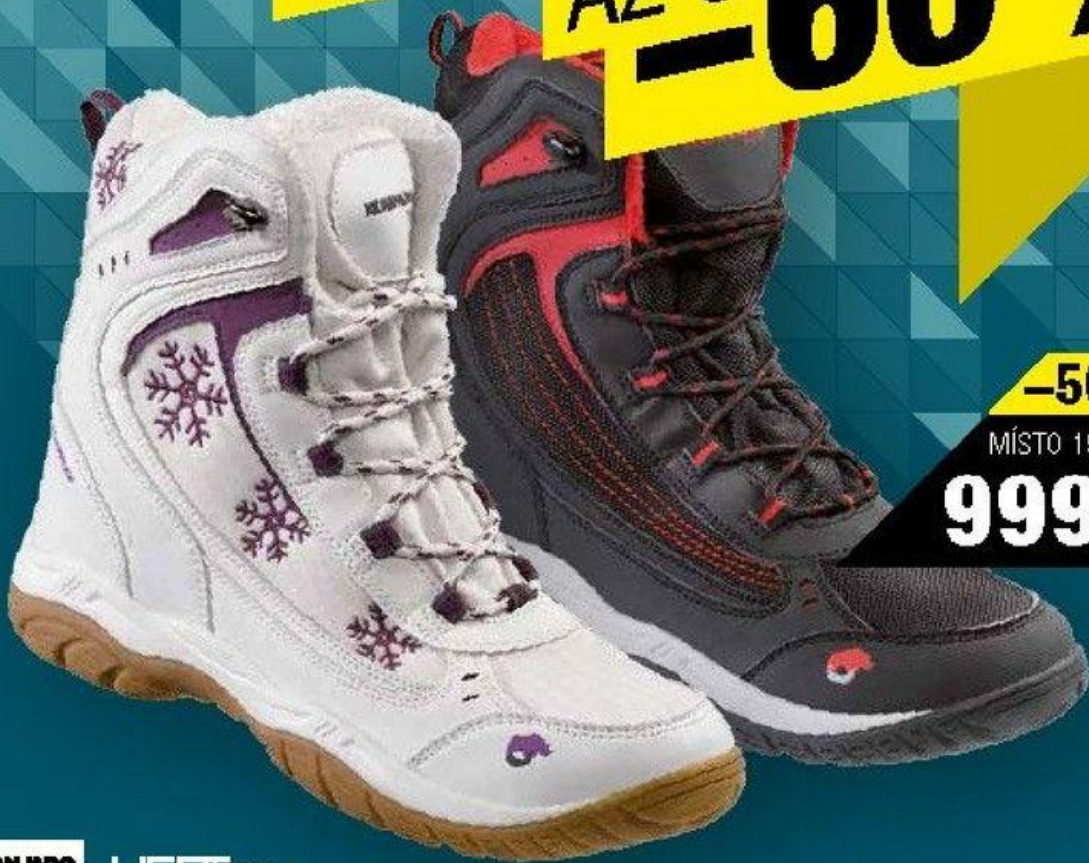

STORE
ONLINE
MOBILE

ZIMNÍ
VÝPRODEJ
AŽ O **-60%***

-50%
MÍSTO 1999,-
999,-

HERTEX

CALANGO

Zimní obuv pro dospělé // zateplená vnitřní stélka // svršek kombinace textilu a syntetického materiálu // HER-TEX

ZIMNÍ OBUV