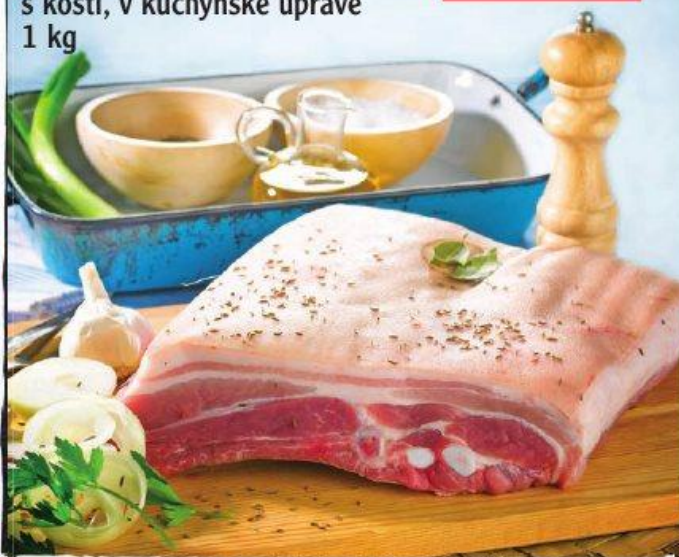

Vepřový bok
Globus

69,-

s kostí, v kuchyňské úpravě
1 kg