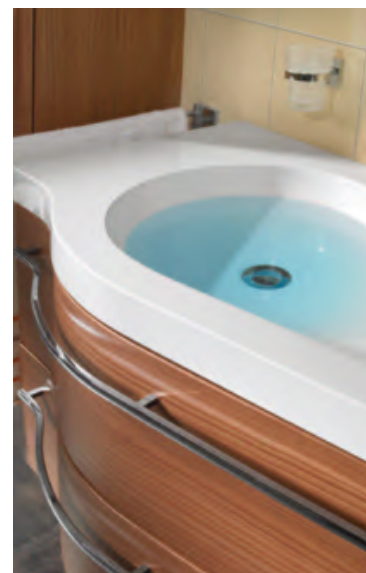

extravagantní tvar umyvadla

1 Rozveselte svou koupelnu. Pro tuto koupelnu jsou charakteristické krásně zaoblené velké úložné zásuvky, kvalitní zpracování, funkčnost, moderní dekory předních stran a ergonomické tvary. (14930313)
„Swing, který je opravdu zábavný.“