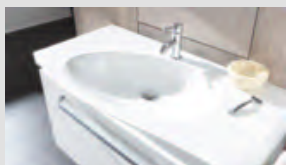

1 Prostá, puristická krása, ušlechtilý a moderní vzhled a čisté linie jsou tou pravou klasikou. **MONDO ROYAL** nabízí funkčnost a eleganci přesně podle Vašeho vkusu. Navíc lze okolo umyvadla zasadit kreativní LED světelnou lištu a vytvořit tak v koupelně velmi příjemnou atmosféru. „Nádherné, ušlechtilé a moderní!“ (12690203)

příjemný tvar umyvadla