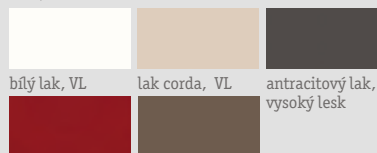

MODELÝ KOUPELEN NOVEL nabízejí krásný design, optimální funkčnost, dostatek úložného prostoru a velkorysé odkládací plochy.

„Perfektní pořádek ve vaší koupelně.“

1 Model INKA, ušlechtilý design a zajímavé přední strany pro neobyčejnou koupelnu. (18480040)

XXXL VÝBĚR PŘEDNÍCH STRAN A KORPUSŮ

dekor dub
Old America

dekor dub
Dark Lady

2 Model MODENA, kvalitní materiály, deska se speciální vrstvou, odpuzující vodu, lak s vysokým leskem. (18480012)

XXXL VÝBĚR PŘEDNÍCH STRAN A KORPUSŮ