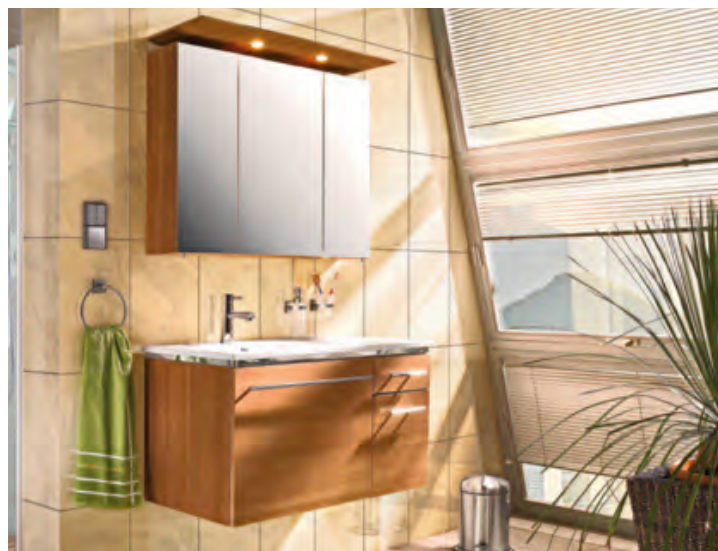

CITY - MODEL SE 2 TVARÝ

OSVĚTLENÍ

UMYVADLO Z MINERÁLNÍ LITINY

1

1 Každé město má své kouzlo. U modelu City je tomu zrovna tak. 2 tvary, které určují charakter. Výrazná je dekorativní lišta mezi spodní skříňkou a umyvadlem, ozdoba každého modelu City. „City - koupelna s půvabem velkoměsta“. (12690200,12690188)