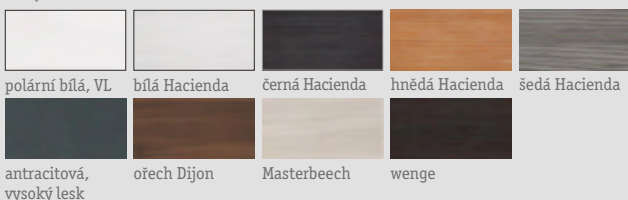

XXXL VÝBĚR PŘEDNÍCH STRAN A KORPUSŮ