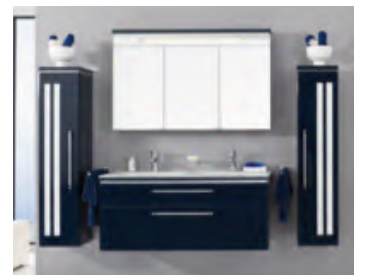

KOUPELNA S VÍCE NEŽ 10.000 MOŽNÝMI BARVAMI A KOMBINACEMI