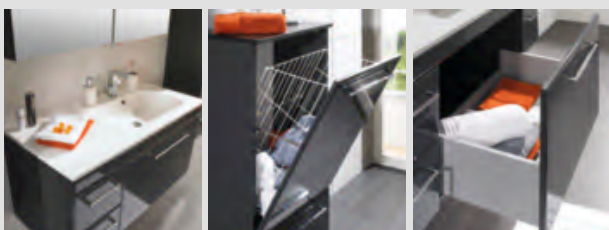

1 SEO GREY - koupelna s přední stranou v antracitové barvě s vysokým leskem, skládá se z Midi skříňky, šířka cca 30 cm, skříňky pod umyvadlo, šířka cca 105 cm, umyvadla, šířka cca 105 cm, zrcadlové skříňky vč. osvětlení, šířka cca 105 cm a highboardu s přihrádkou na prádlo, šířka cca 50 cm. (19770257)

2 Sada příslušenství do koupelny STONE - k dostání v béžové, černé, bílé, holubí světle šedé sanwood barvě. Skládá se z misky na mýdlo, kelímku, sady na čištění WC a nádoby na mýdlo. (08680039)

3 Sada příslušenství do koupelny CLEO - k dostání v líkové nebo mocca barvě. Skládá se z misky na mýdlo, nádoby na mýdlo, kelímku, kbelíku a sady na čištění WC. (08680597)