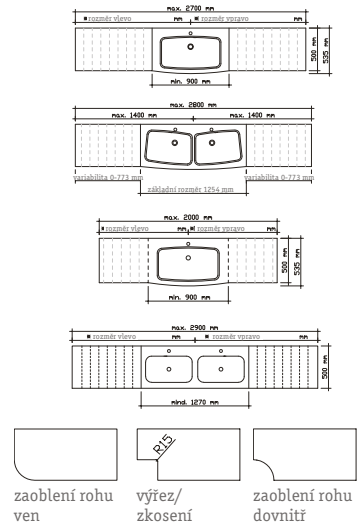

**Individuální možnosti uspořádání
různé šířky umyvadel splendstone**