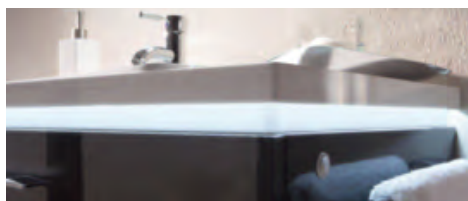

zajímavé podsvícení umyvadla