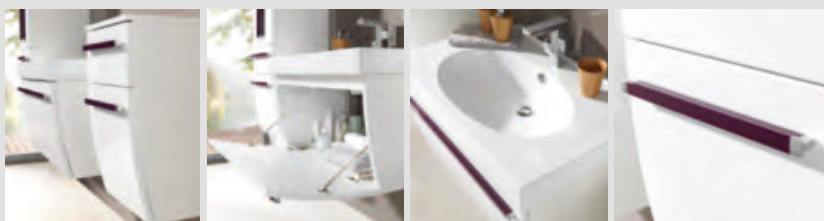

2 ALIKA - přední strana a korpus v grafitové barvě s příčnou strukturou, úchyty v provedení chrom s leskem, skládá se z Midi skříňky, Š/V/H: cca 30/141/33 cm, skříňky pod umyvadlo, cca 111/52/48 cm, skleněného umyvadla, cca 112/2/48 cm, zrcadlové skříňky, cca 110/70/20 cm. (19770264)