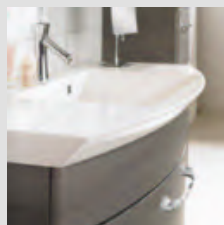

XXXL VÝBĚR PŘEDNÍCH STRAN A KORPUSŮ

bílá s vysokým leskem	pinie, bílá příčná struktura	pinie, medová příčná struktura	pinie, hnědá příčná struktura	pinie, antracitová příčná struktura
grafitová příčná struktura	čoko příčná struktura	antracitová	matná černá