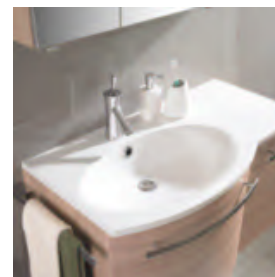

XXXL BARVY PŘEDNÍCH STRAN

XXXL BARVY KORPUSŮ

odkládací plocha v levé nebo pravé variantě

COSMO - MODEL SE 2 UMYVADLY

2

2 COSMO, neobyčejný koupelňový program v kombinaci s elegantním tvarem. Krásně tvarovaná jednoduchá nebo dvojitá umyvadla z minerální litiny nabízejí mnoho možností uspořádání. Exkluzivně tvarované zrcadlové skříňky stylově doplňují celkový obraz koupelny. (12690207)