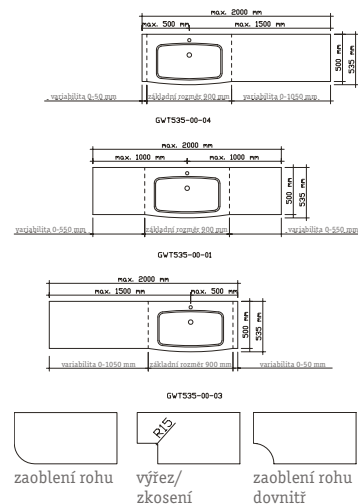

**Individuální možnosti uspořádání
různé šířky skleněných umyvadel**