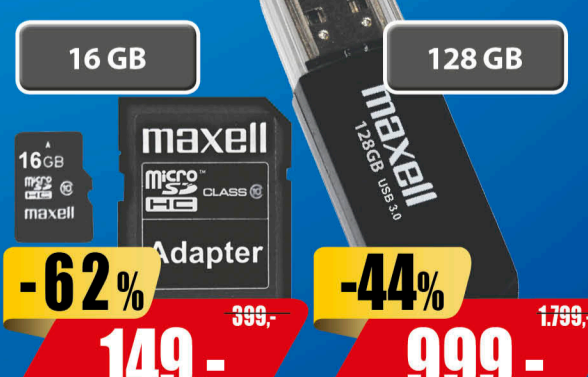

-62% 149,- 399,-

MICROSDHC CL10 + ADAPTÉR [854717]