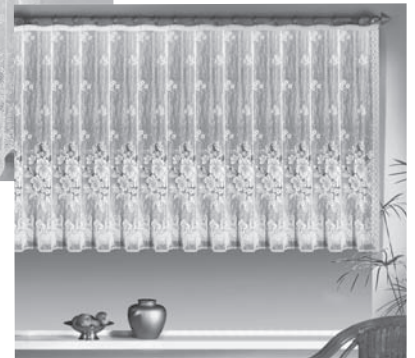

(ilustrační foto)

Dekorační a izolační stropní polystyrenové desky

zpěněné, 50 x 50 cm, balení 2 m²
cena za balení

99,90

GARDINIA®

Dekorační záclonové soupravy

dřevěné, průměr 28 mm, různé délky
cena od

219,-

(ilustrační foto)

Tapety

různé druhy
a dezény,
role
10,05 m x 53 cm

cena za roli od

199,-

ilustrační foto

ilustrační foto

Žakárové záclony

různé druhy a rozměry
cena od

329,-

ERFURT.

Přetíratelná tapeta Rauhfaser

vhodná k zakrytí nerovností
stěn, odolná, prodyšná,
role 0,5 m x 25 m

cena za roli

229,-

(ilustrační foto)

Dekorační lišty

různé druhy, bílé, délka 2 m
cena od

21,90

17,50

Klipové rámečky

skleněné, různé rozměry
cena od

14,90

Plastové rámečky

různé barvy a rozměry
cena od

24,90

ilustrační foto

Podsedačky

38 x 38 cm x 3 cm,
různé barvy

119,-

ilustrační foto

Dekorační polštáře

40 x 40 cm,
různé barvy

119,-