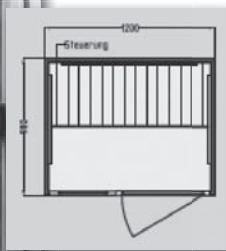

(bez dekorace)

Prodej na
objednávku

dodání 6 týdnů

Sauna z masivního dřeva

39 mm tloušťka, osvětlení, pohodlné lavičky 1 x o šířce 50 cm a 2 x o šířce 60 cm větrání, průzračné sklo, rozměry 200 x 200 x 200 cm (v x š x h)

28.990,-

Infrasauny slouží k prohřátí kloubů a svalů, k prohřátí těla dochází prostřednictvím infračerveného záření vycházejícího z infrazářičů, infra-sauna s plošným vytápěním, snadná montáž, příkon 1500 W, napájení 230 V, kondenzátor na malé napětí, rozměr (v x š x h) 190 x 120 x 99 cm, obsahuje radio s CD přehrávačem.

Prodej na
objednávku

dodání 6 týdnů

24.990,-

Akrylátová vana „Classic Neo-150“

150 x 70 cm, bílá
160 x 70 cm, bílá **1.990,-**

cena od

1.890,-

ilustrační foto

Smaltovaná vana

bílá, bez nožiček

120 x 70 cm
140 x 70 cm
150 x 70 cm
160 x 70 cm
170 x 70 cm

1.490,-

nohy k vaně 279,-

Masážní box Philadelphia

150 x 85 x 210 cm, 6x masážní tryska, 5 mm tvrzené černé zadní sklo, 4 mm tvrzené šedé přední sklo, vč. vaničky a příslušenství, stříbrný ALU rám

14.990,-

10.990,-