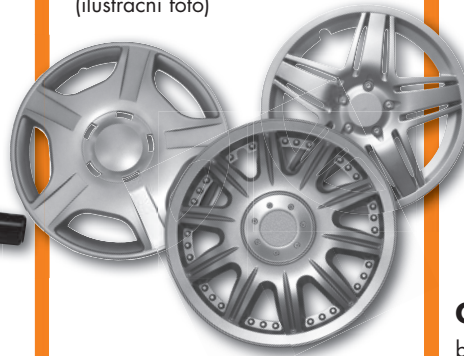

Kryty kol Dakota
a Montana
13", 14" a 15"

s kruhovou pružinou pro pevné
osazení a 6 sponami

cena za kus

49,90