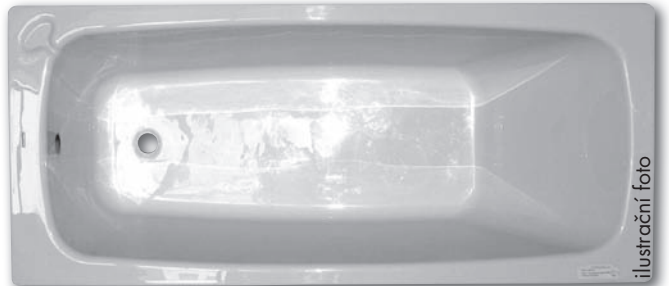

### Akrylátová vana „Classic Neo-150“

150 x 70 cm, bílá  
160 x 70 cm, bílá **1.990,-**

cena od

**1.890,-**

ilustrační foto