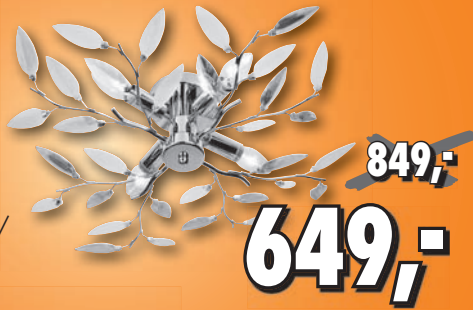

### Koupelnová sestava „Padula“

MDF, přední strana  
vysoce lesklá,  
136 x 31,1 x 195 cm  
(š x h x v)

(ilustrační foto)

**9.990,-**

**7.990,-**

**Přisazené svítidlo „Nottingham“**

chrom, dekorační sklo čiré/saténově bílé, 4x E14, max. 40 W, průměr 60 cm