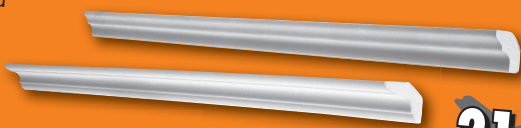

### Dekorační lišty

různé druhy, bílé, délka 2 m  
cena od

**21,90**

**17,50**

### Klipové rámečky

skleněné, různé rozměry  
cena od

**14,90**