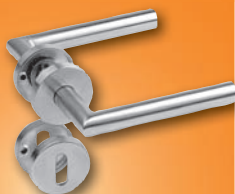

Parní čistič SC 2.500 C

1500 W, max. tlak páry (bar):
3,2, bezpečnostní ventil, systém
dvou nádrží, parkovací pozice,
parní hadice s pistolí, 2 m, tryska
na bodový paprsek, ruční hubice

~~5.390,-~~

4.490,-

Rozetová souprava

matná, pro tloušťku
dveří 35 – 70 mm

149,-

KÄRCHER

1.490,-

Vysokotlaký čistič „K 2.14“

k čištění zahradního nábytku,
malých ploch okolo domu, teras,
mytí aut, motorek a kol, úsporný
provoz (tlakový spínač), tlak 100 bar, průtok
340 l/h, max. teplota přívodní vody 40°C, příkon 1300 W, bezúdržbové
čerpadlo, hmotnost 4 kg, vč. vysokotlaké pistole, rotační trysky,
pracovního nástavce, hadice 4 m, vodního filtru a adapteru hadice 3/4“