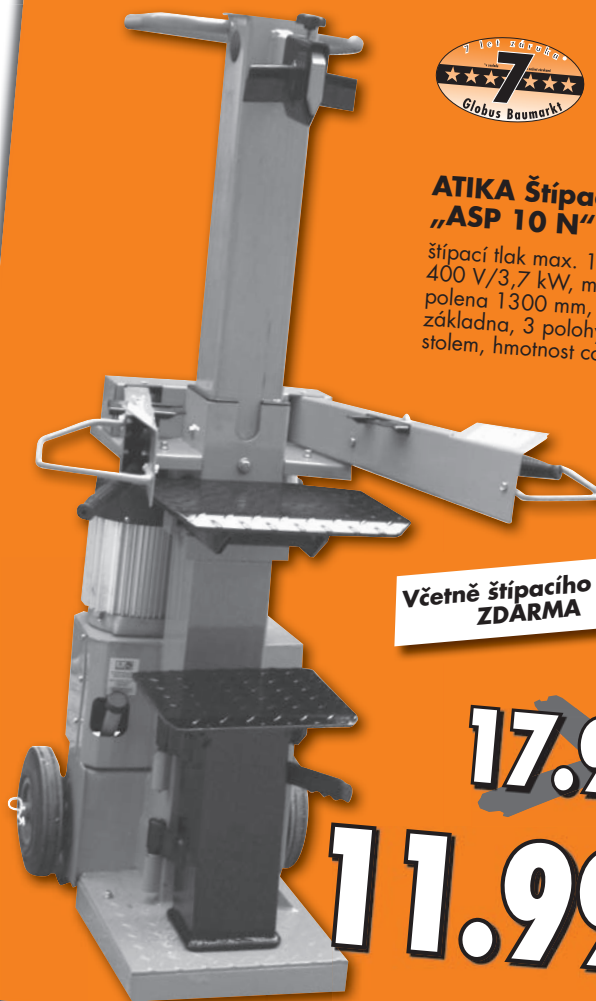

~~409,-~~  
**409,-**

~~319,-~~  
**319,-**

**Koza  
kovová sklápěcí**  
nosnost 200 kg

~~239,-~~  
**199,-**

**ATIKA Štípač dřeva  
„ASP 10 N“**

štípací tlak max. 10 tun,  
400 V/3,7 kW, max. štípací délka  
polena 1300 mm, posuvná  
základna, 3 polohy s otočným  
stolem, hmotnost cca 183 kg