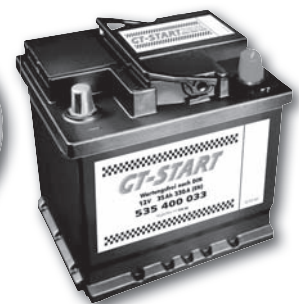

GT Start - Autobaterie

bezúdržbová, německá značková
kvalita, 35 - 70 Ah

cena od

~~1.290,-~~

799,-

DÁREK
ZDARMA

Ke každé
zakoupené sadě
akčních pneumatik
(4 ks) obdržíte
sadu textilních
obalů na pneu
ZDARMA!

Platí pro všechny
akční pneu.
Výdej v našem
informačním
centru.

Zimní
pneumatiky
protektorované
různé rozměry
cena od

~~849,-~~

649,-