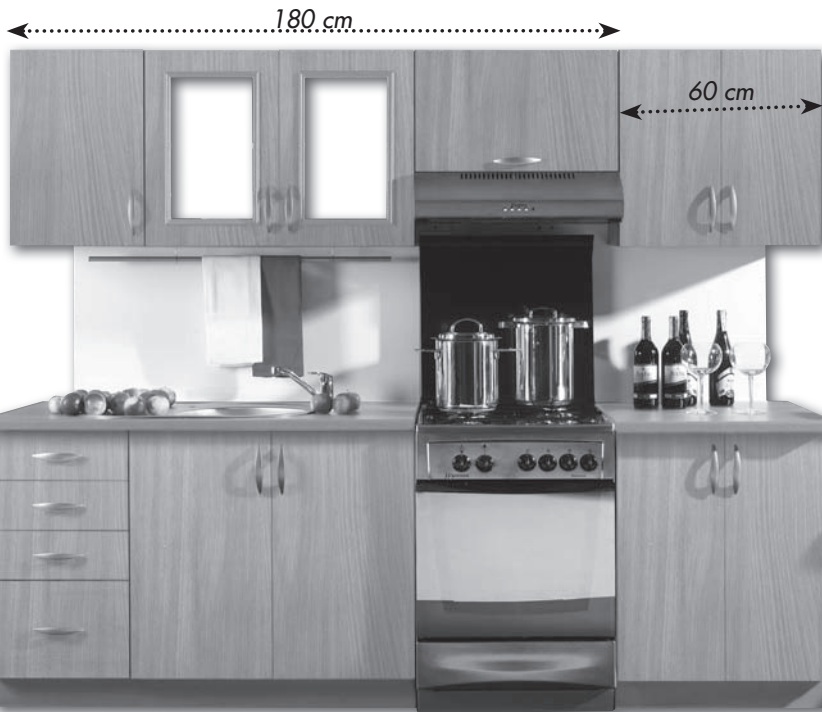

# NAKUPUJTE V BAUMARKTU GLOBUS!

bez pracovní desky, spotřebičů, dřezů, baterie a dekorace  
(ilustrační foto)

**Kuchyňská linka  
AGA**

buk, šíře 180 cm

~~4.990,-~~

**3.290,-**

horní a dolní skříňky  
60 cm 1.690,-