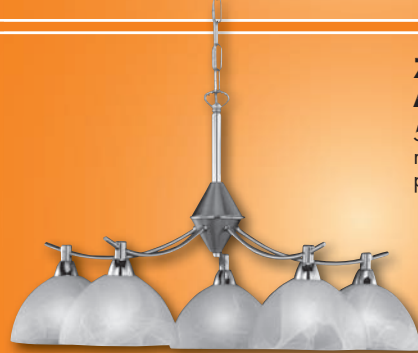

**Závěsné svítidlo Amsterdam**

5x E14/40 W, materiál nikl, matný chrom, alabastrové sklo, pr. 63 cm

~~2.690,-~~  
**1.990,-**

3x E14/40 W  
~~1.290,- 1.690,-~~

~~2.190,-~~

**Závěsné svítidlo se závažím „Madison“**