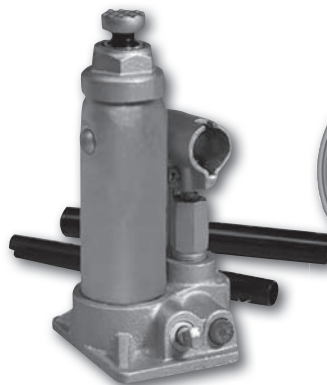

1l 24,90

5l 99,90

**64,90**

DÁREK  
ZDARMA

Při zakoupení 1 bal.  
sněhových řetězů obdržíte  
Škrabku obdélník ZDARMA!  
Výdej v našem informačním centru.

Sněhové řetězy

různé velikosti  
cena od

**369,-**