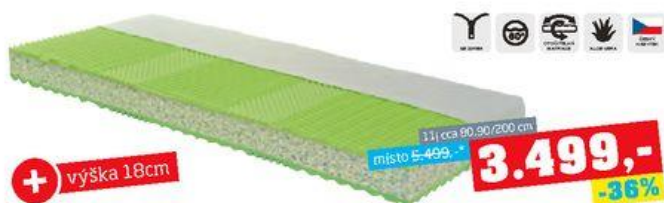

Velký výprodej nyní V KAŽDÉ PRODEJNĚ!