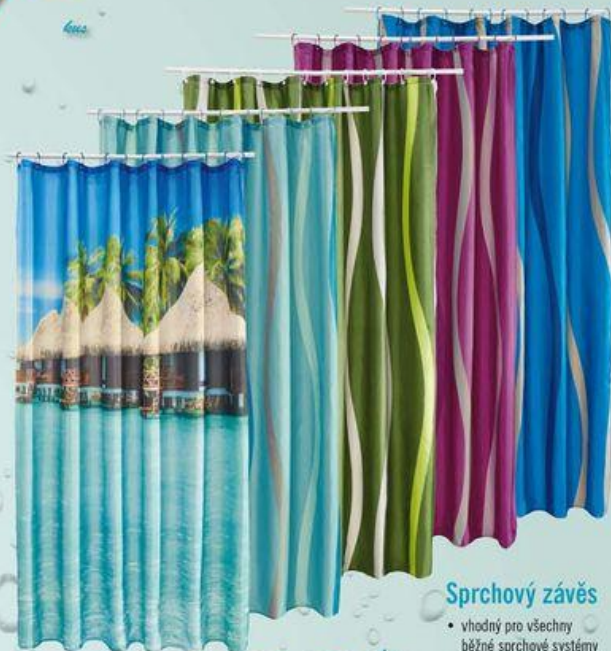

vhodná i pro venkovní použití

199.-

Sprchový závěs

- vhodný pro všechny běžné sprchové systémy
- se 12 zesílenými očky a kroužky na připevnění
- lze prát při teplotě 40 °C
- materiál: polyester
- rozměry: cca 180 x 200 cm