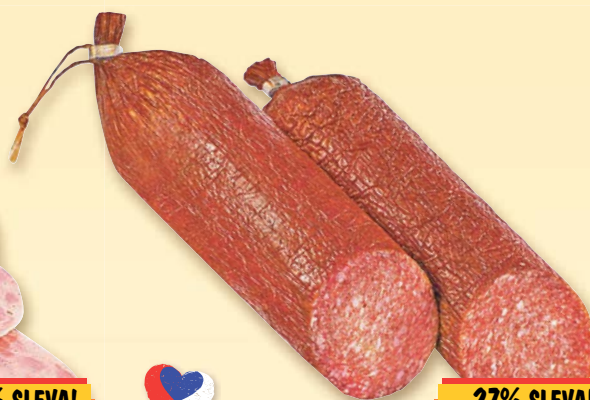

Kmotr Poličan
100 g

27% SLEVA!

původně 19,90

14,50