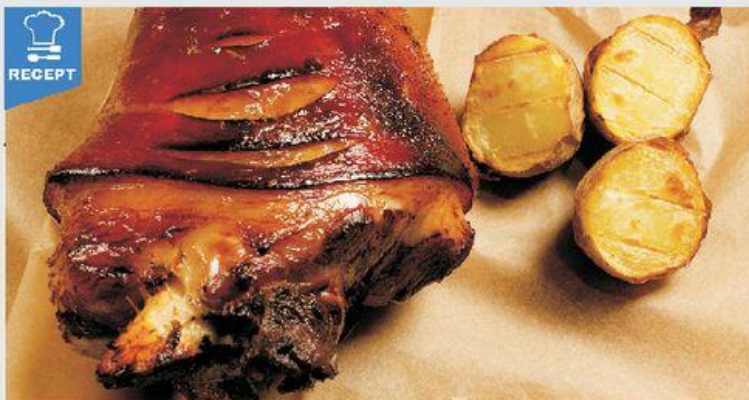

Rajče cherry
červené

9⁹⁰
/kg

Cibule žlutá

34⁹⁰
/kg

Citron Verna

**PEČENÉ VEPŘOVÉ KOLENO
se selskými bramborami**

Suroviny pro 4 osoby:

4 ks vepřového předního kolena, 1 ks cibule, 2 l černého piva,
600 g malých brambor, 150 g slaniny, 500g kysaného zelí,
20 g vepřového sádla, dle chuti sůl, pepř a česnek