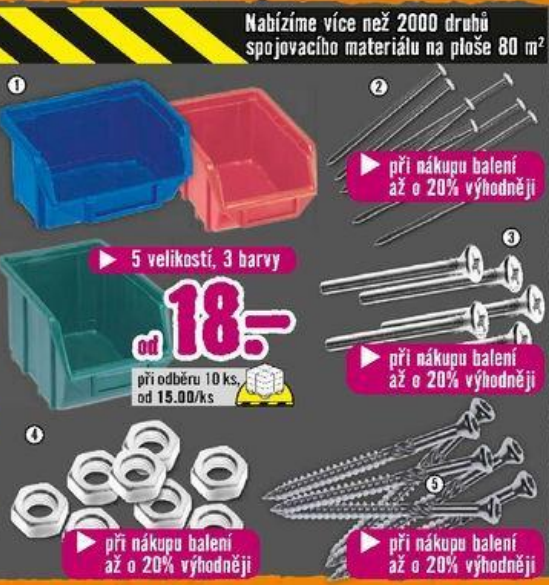

► profi kvalita
► robustní provedení

Palet
objém: 18
Prům.
plocha: 339.00

Množství: 1
183.-

3390.-

Základní projektové prvky:

1	Kombinované klavěvo HR2450 SDS plus - příkon/výkon: 780/780 W 5024107	Makita 3590.00
2	Kufr s nářadím - 73 dílů 5633099	1550.00
3	Gola sada 1/2" 1/4" - 82 ks 5587144	YATO 2990.00
4	Kufr na nářadí 16" - 42x33x20,5 cm 5869361	Scourvey 399.00
5	Dvoudílné kapsičky na nářadí - nylonový pás, délka pásu 75-135 cm, šířka pásu 5 cm 8752038	lowib 499.00

► možno uschovat i vrtačku

Ruku na to: Žádná lákadla. Vše výhodně!

vé zásoby pro vaše projekty!

Základní projektové prvky:

1 Stůl pracovní profi 120x60x800 mm 3205547	5990.00
2 Kufř na nářadí 22" - 54,5x27,3x24,4 cm 8519458	739.00
3 Skříňka dílenská pojezdňá - 6 zásuvek 5561627	9990.00
4 Regál Futur - 5 polic, pazník 8869337	679.00
5 Mokrosučný vysavač WD 3 - výkon 1400 W 5490527	1950.00

Dílenská sestava
- Zdiina, 120x60 cm
8910137
2990.-

**Dílňa pro vaše projekty
v dokonalé koncepční harmonii!**

Základní projektové prvky:

1 Zásobníky Ecebox např. k: ad. - 109x90x53 mm 4223414-6	18.00
- 111x168x76 mm 4223417-9	29.00
- 160x250x129 mm 4223420-2	55.00
2 Hřebík stavební - 2,0x50 8718654	119.00
- balení 2,5 kg	57.00
- vážené za 1 kg	
3 Šroub metrický - 5,0x40, zapuštěná hlava, zinek bílý 8720966	244.00
- balení 1,3 kg	225.00
- vážené za 1 kg	
4 Matice přesná M8 šestihranná, zinek bílý 8723827	256.00
- balení 2 kg	167.00
- vážené za 1 kg	
5 Vrut terasový - 5,0x50, zapuštěná hlava 8720917	251.00
- balení 0,47 kg	631.00
- vážené za 1 kg	