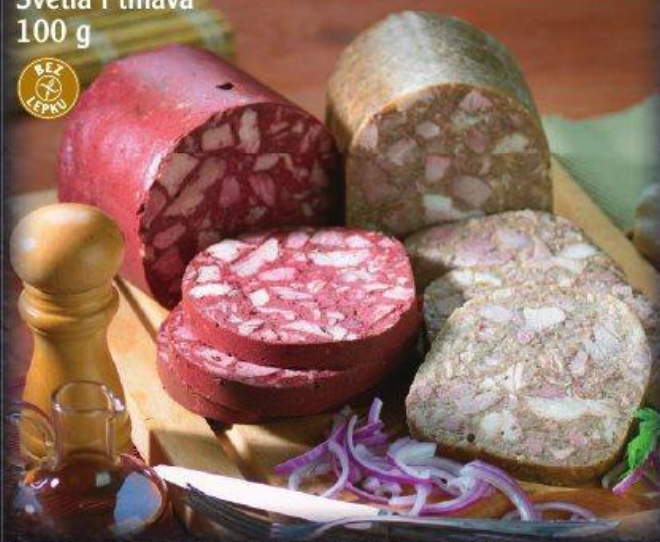

Tlačenka
Globus

9⁹⁰

Světlá i tmavá
100 g

Vepřová plec s.k.
Globus
1 kg

69,-