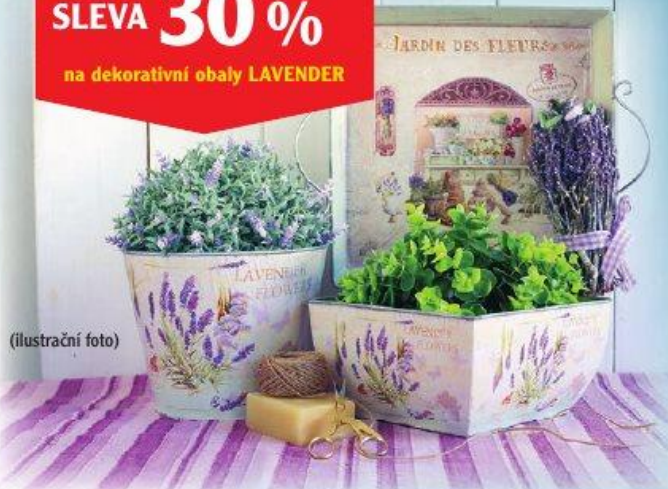

~~3990~~
- 25 %

SLEVA 30 %

na dekorativní obaly **WILLOW**

(ilustrační foto)

SLEVA 30 %

na dekorativní obaly **CASTLE GATE**

(ilustrační foto)

SLEVA 30 %

na dekorativní obaly **LAVENDER**

(ilustrační foto)

SLEVA 30 %

na dekorativní obaly **HERBS**

**20%
zpět**

(ilustrační foto)

Výprodej

Nabídka platí od
31. 12. 2015 do 6. 1. 2016
nebo do vyprodání zásob.