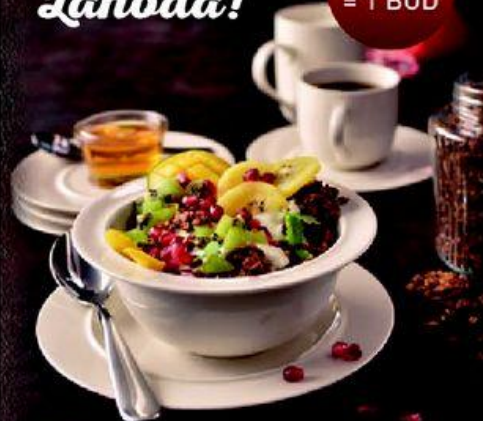

1 dávka = 3,03 Kč

*Domácí müsli s jogurtem  
a ovocem v miskách*

**ALESSI****Zahoda!**200 Kč  
= 1 BOD

Body je možné sbírat  
do 2. 2. 2016 a produkty  
si můžete vyzvednout  
do 9. 2. 2016.

Sada misek 16 cm - 2 ks