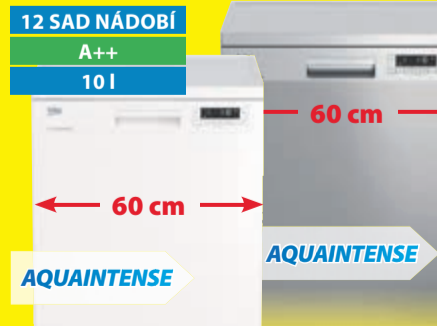

8.999,-
SLEVA 1.991,-

cena vč. RP 9.068,-

cena vč. RP 4.015,-

cena vč. RP 2.015,-

cena vč. RP 1.815,-

cena vč. RP 9.068,-

cena vč. RP 9.068,-

cena vč. RP 9.068,-

cena vč. RP 10.068,-