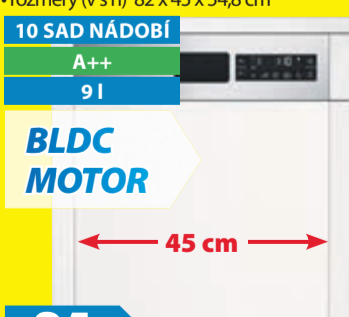

4.444,-
SLEVA 846,-

cena vč. RP 4.460,-

beko VESTAVNÁ TROUBA / BIM 25302X

- zátlačné ovládání se zámek + dotykový displej s nastavením jasu
- celoskleněné vnitřní dveře
- teleskopický výsuv
- rozměry (v š h) 59,5 x 59,4 x 56,7 cm

6.999,-
SLEVA 1.491,-

cena vč. RP 7.068,-

beko VESTAVNÁ MYČKA NÁDOBÍ DSS28020X

- **BLDC motor** - ProSmart invertový motor s 10letou zárukou • výškově nastavitelný koš Acrobat • antibakteriální těsnění
- ochrana sklenic GlassShield
- rozměry (v š h) 82 x 45 x 54,8 cm