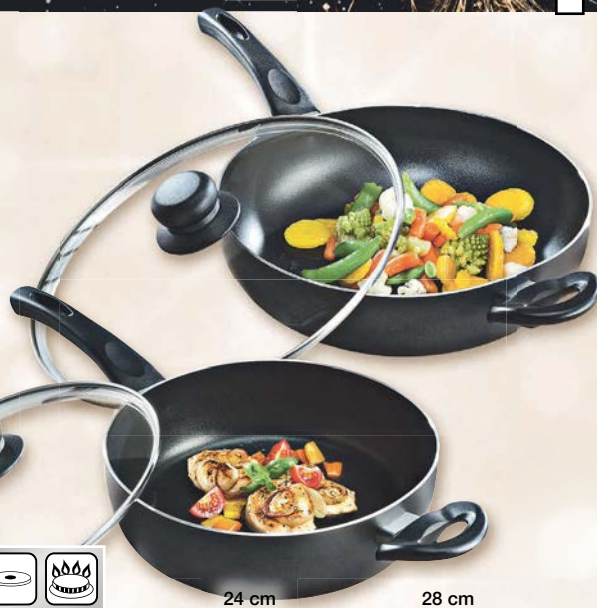

Pánev se skleněnou poklicí

- průměr: 24 cm nebo 28 cm
- nepřilnavý povrch

28% SLEVA!

původně 279,-

199,-

28 cm

23% SLEVA!

původně 299,-

229,-

Sada pomůcek pro domácnost 5dílná

- obsahuje:
- 1x naběračka
- 1x naběračka s otvory
- 1x obrabečka s otvory
- 1x servírovací lžice
- 1x lžice na špagety
- materiál: nylon