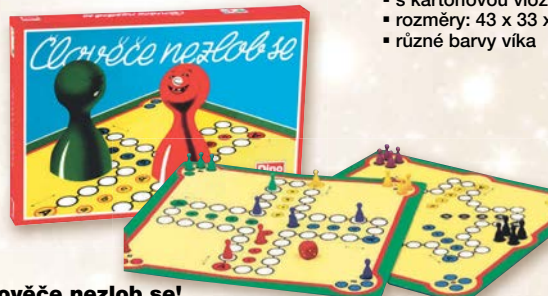

**Člověče nezlob se!**

- stolní desková hra
- hra obsahuje: 1 oboustranný hrací plán, 24 figurek v 6 barvách, 1 hrací kostku s body, návod ke hře
- pro 2 - 6 hráčů
- pro hráče od 6 let

**32% SLEVA!**  
původně 149,-  
**99,90**