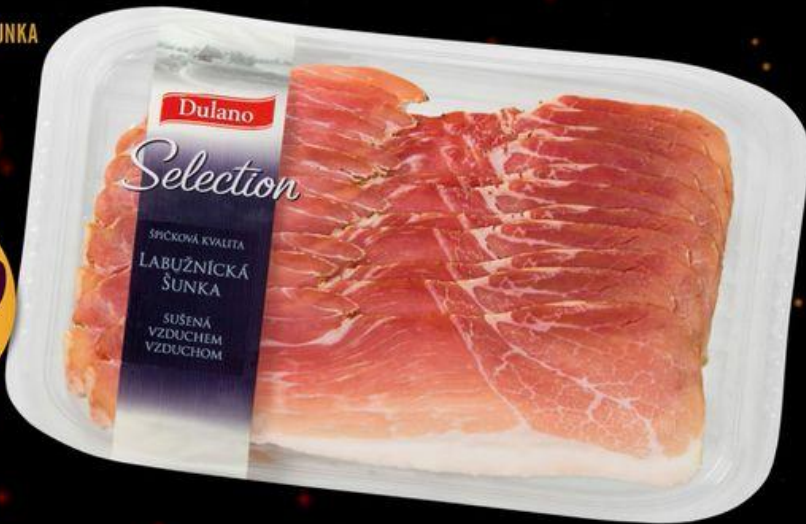

REGION CZ - 53/2015

1

100 g
vyrobena ze
135 g
masa

PAPRIKAŠ/POLIČAN
krájený

LABUŽNICKÁ ŠUNKA
klasik / s pepřem,
sušená vzduchem

49⁹⁰
125 g /
150 g
100 g = 39,92 Kč

21⁹⁰
100 g + 20 g
ZDARMA
100 g = 18,25 Kč

100 g
vyrobena ze
129 g
masa