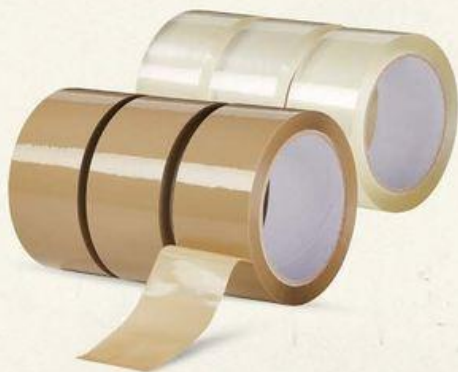

POWERFIX Lepicí pásky – 3 kusy

- odolné proti roztržení
- hnědá / transparentní
- rozměry: cca 5 cm x 66 m

89⁹⁰
balení