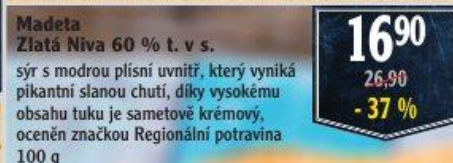

Rakouský sýr Alpzirler vyniká robustní, pikantní chutí, pro niž byl oceněn stříbrnou medailí na World cheese awards 2013.

Doba zrání je 6 měsíců. Vhodně se snoubí s červeným aromatickým vínem nebo pivem.

100 g

59⁹⁰

**výhodná
cena**

Madeta

Zlatá Niva 60 % t. v. s.

sýr s modrou plísní uvnitř, který vyniká pikantní slanou chutí, díky vysokému obsahu tuku je sametově krémový, oceněn značkou Regionální potravina