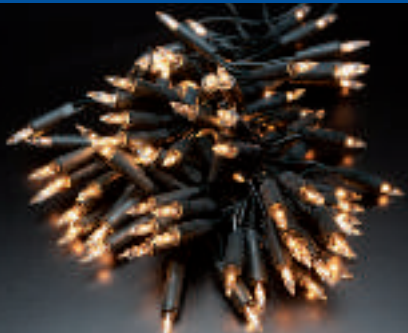

-50 % na veškeré vánoční osvětlení

Ceny platí do 24. 12. 2012.

Osvětlení vnitřní
čiré, 100 žároveček ~~149,90~~
74,90