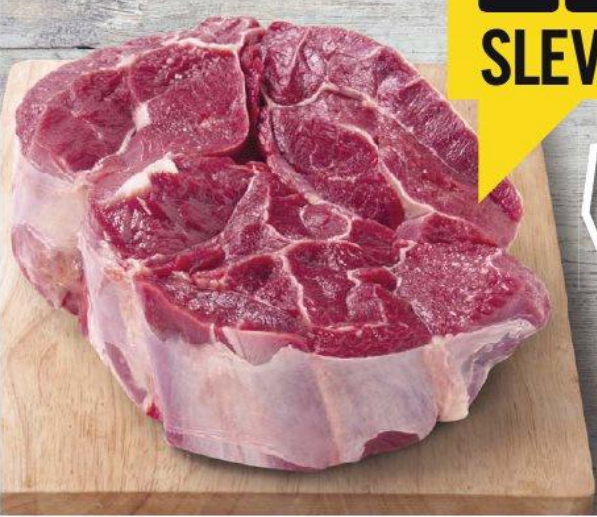

ŠŤASTNÝ NOVÝ ROK 2016!

Hovězí přední bez kosti – kliška
 • chlazená • 1 kg
 • do vyprodání zásob

9990
~~149,00~~
SLEVA 32%

100% GARANCE KVALITY
 ZÁRUKA VRÁČENÍ PENĚZ

MAX. 10 KG
 /1 DEN

Dušená šunka kulatá
 • standardní jakost
 • 100 g