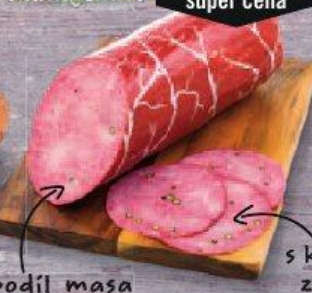

10⁹⁰
~~14,90~~

-26%

Salám Rio ebro
• 100 g

14⁹⁰

super cena

podíl masa
88 %

**Novoroční
uzená krkoviče**
• cena za 100 g
• balení cca 800 g

12⁹⁰