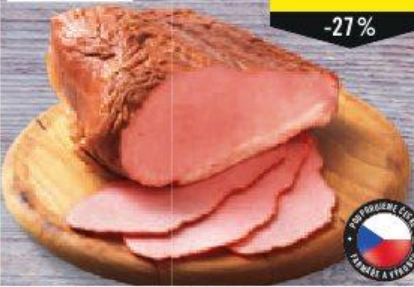

albert
HYPERMARKET

**ŠŤASTNÝ
NOVÝ ROK
2016!**

Moravské uzené maso
• cena za 100 g

**ZEMAN
& ZEMAN**

12⁹⁰
~~17,90~~

-27%

Jihočeská niva
• cena za 100 g
• obsluhovaný úsek

MADETA