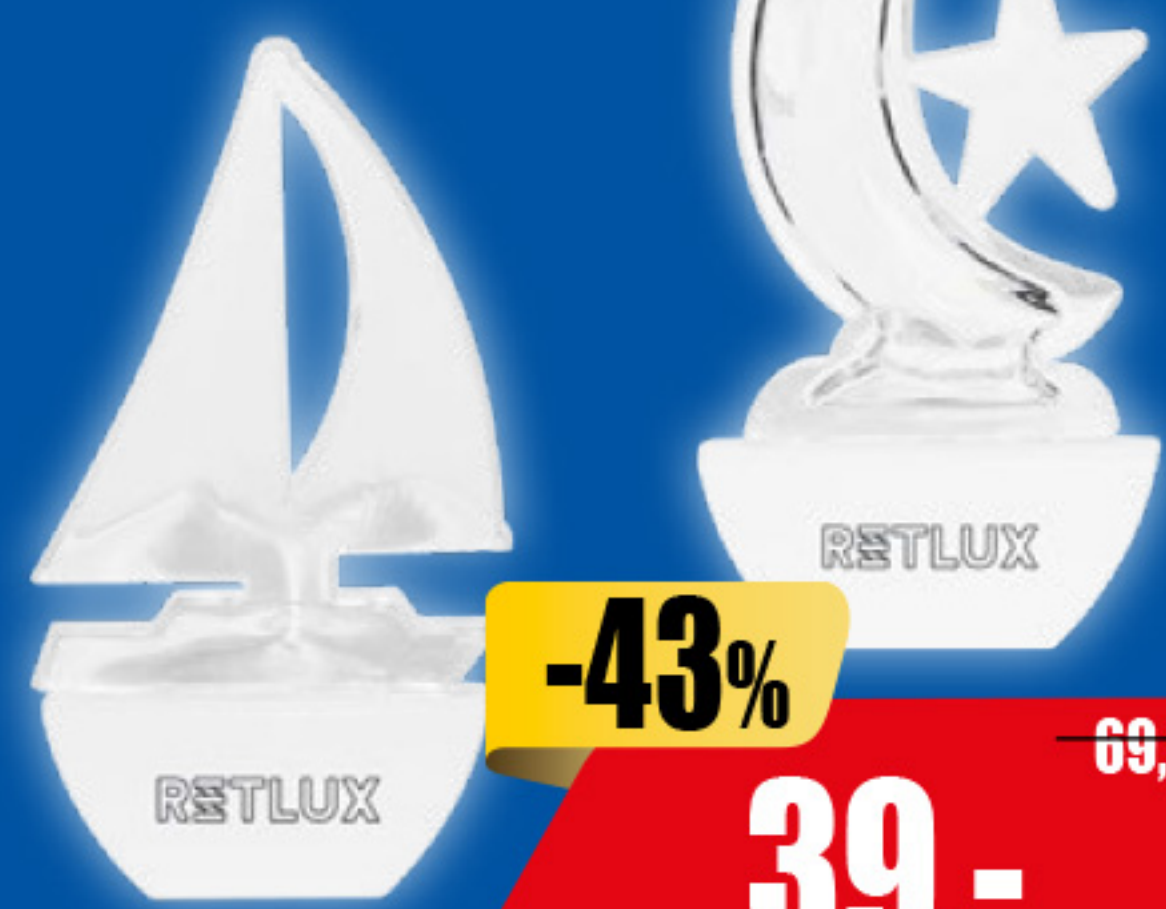

RETLUX

-43%

39,-

69,-

LED NOČNÍ SVĚTLO • vhodné do dětských pokojů a chodeb [RNL 01, 03]