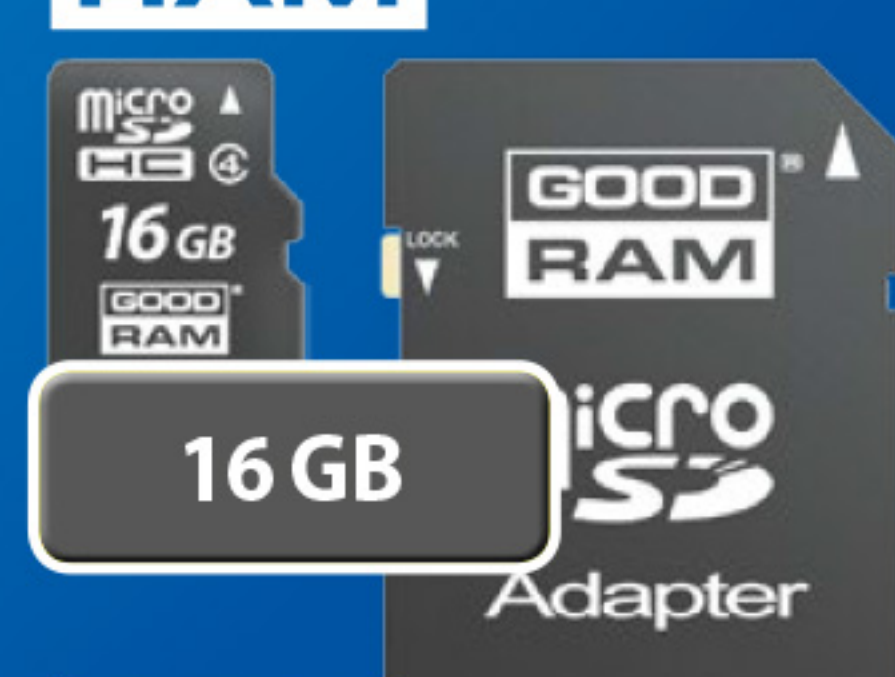

249,-

LED SVÍTLNA / USB NABÍJEČKA • 0,5 W LED • vestavěná baterie [SLL 63]

buddy toys

-60%

199,-

499,-

Cena vč. RP: 209,-

STAVEBNÍ AUTÍČKA NA DÁLKOVÉ OVLÁDÁNÍ

GOOD RAM

16 GB

-62%

149,-

399,-

MicroSDHC CL4 s adaptérem

320 GB

-23%