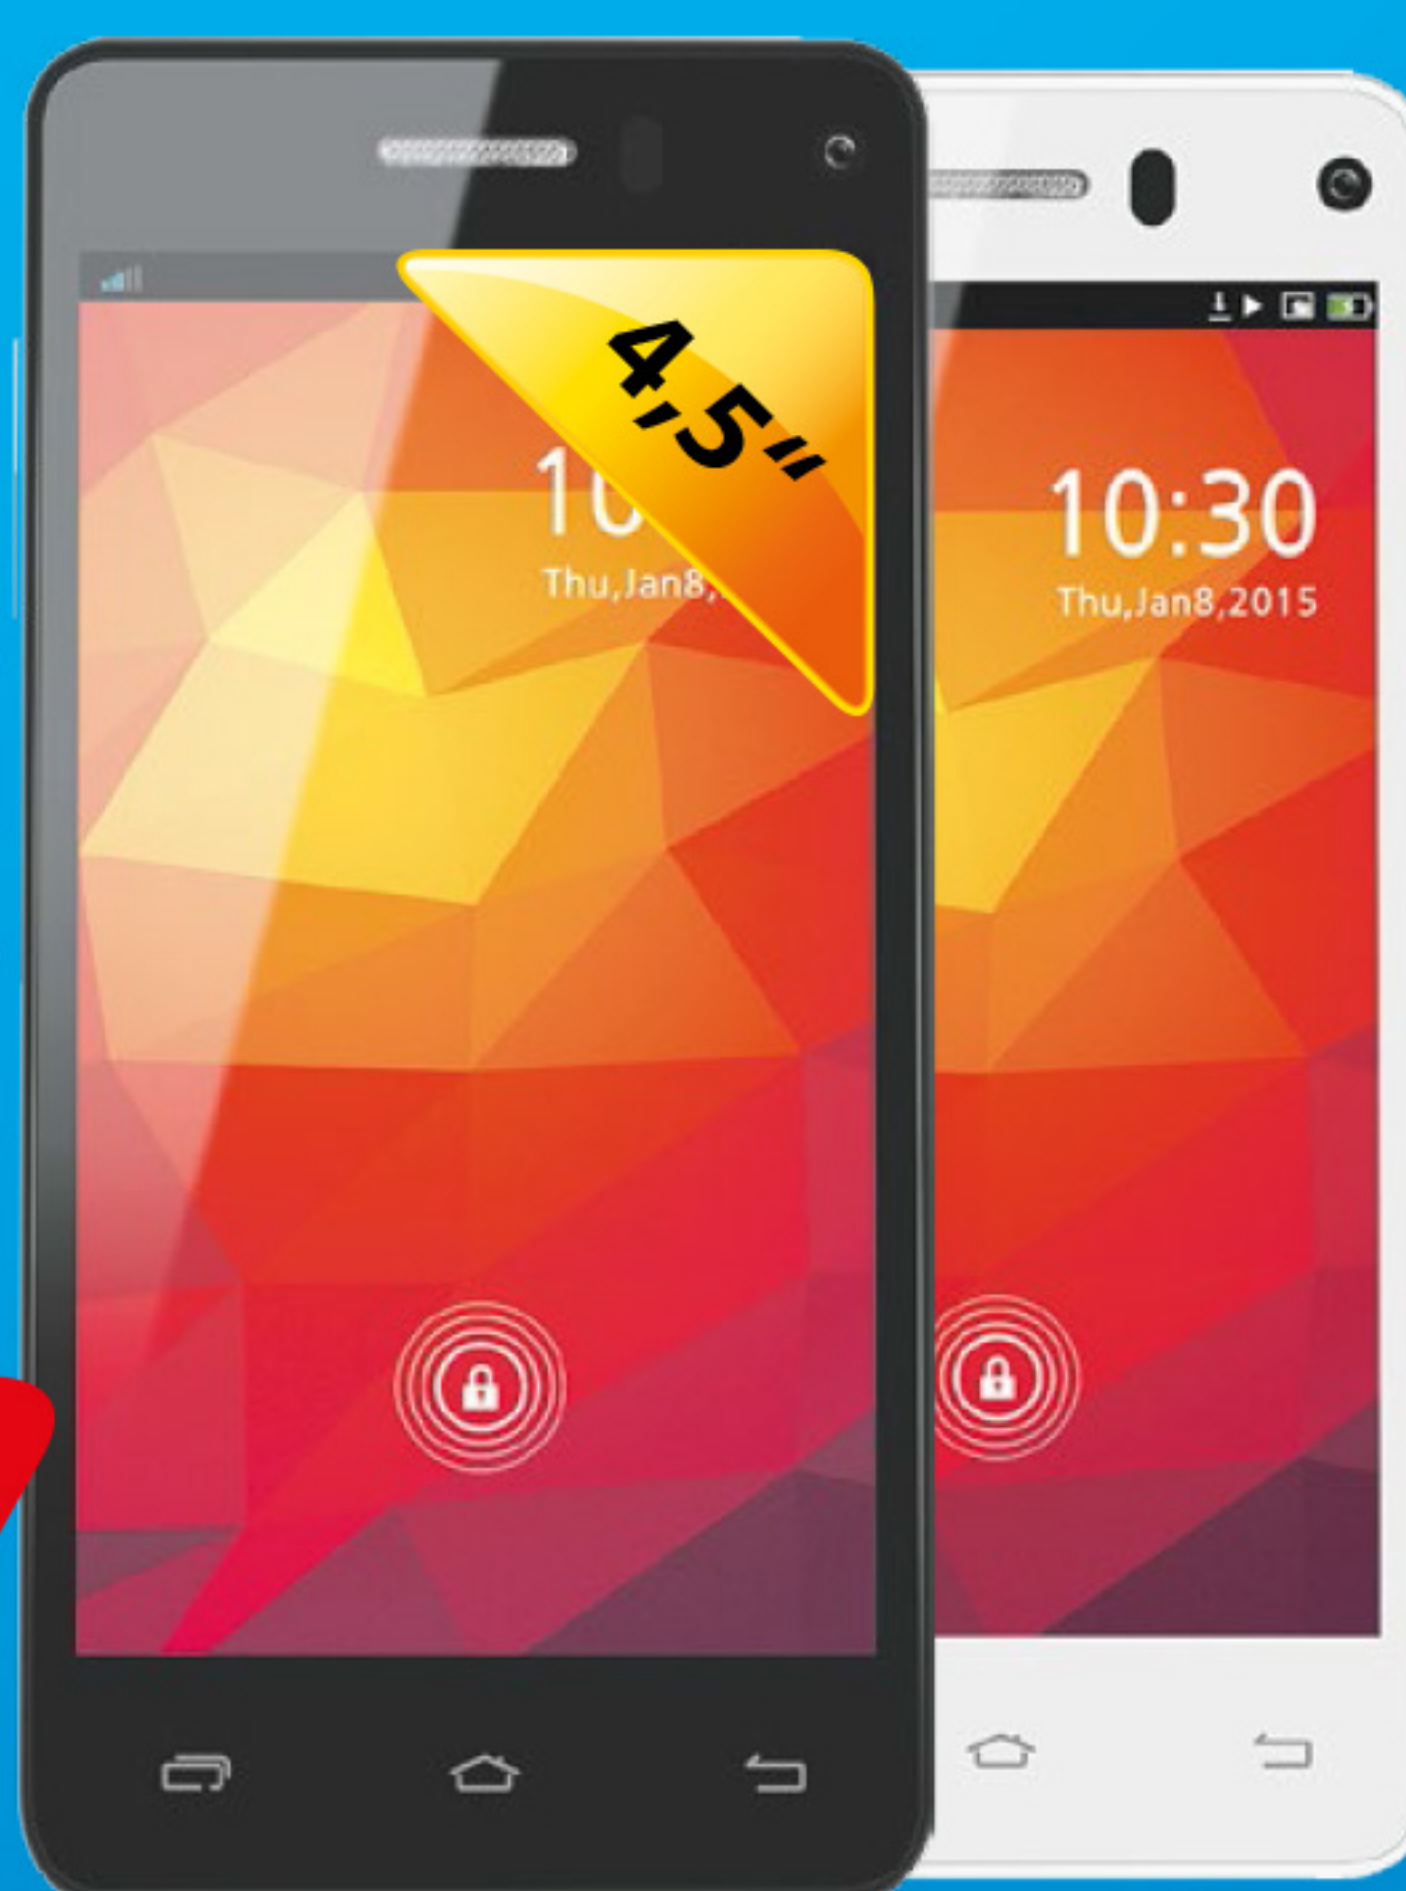

TOTÁLNÍ VÝPRODEJ

AEG ZNAČKOVÁ PRAČKA ZA SUPER CENU

- technologie Fuzzy Logic reaguje na množství náplně
- invertorový motor s delší životností a menšími vibracemi
- Aqua-Control se třemi úrovněmi ochrany
- rychlý 20minutový program na 3 kg prádla
- rozměry (v x š x h): 85 x 60 x 52,2 cm [L 76275 FL]

LED TV • úhlopříčka 32" (80 cm) • rozlišení obrazovky 1 366 x 768 • DVB-T/C • 3x HDMI • 1x USB • SCART • VGA • AV vstup • USB [SLE 3213M4]

SENCOR

OS ANDROID 4.4.2

Wi-Fi

-47%

999,-

1.690,-

Cena vč. RP: 1.009,-

TABLET • 2jádrový procesor • 7" kapacitní dotykový displej • rozlišení 1 024 x 600 • slot na kartu MicroSDHC • integrovaná paměť 4 GB • kamera [Element 7D003]

SENCOR

8 MPx FOTO

DUAL SIM

POUZDRO V CENĚ

-50%