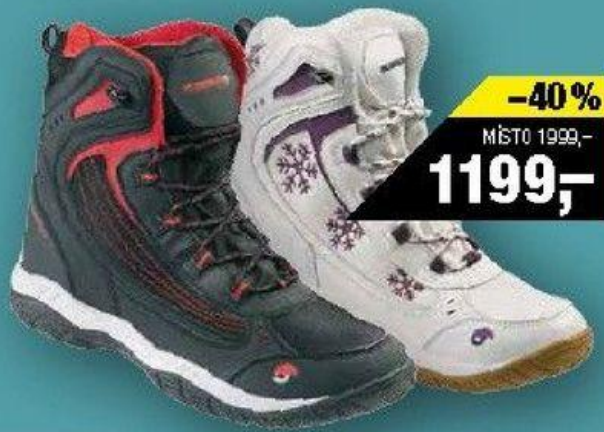

**EXKLUZIVNĚ**

**-35%**

MÍSTO 3399,-

**2199,-**

**contagrip®**

**TKAL CS WP**

Zimní obuv pro dospělé // membrána CLIMASHIELD WATERPROOF // podrážka CONTAGRIP //  
textilní oděruodolná a rychleschnoucí podrážka // vnitřní vložka vysekaná EVA pěna

**-40%**  
MÍSTO 1999,-  
**1199,-**

**KILIMANJARO** **HERTex**

**CALAUDO**

Zimní obuv pro dospělé // zateplená vnitřní stélka // svršek kombinace textilu a syntetického materiálu Her-ter

**-33%**  
MÍSTO 4199,-  
**2799,-**