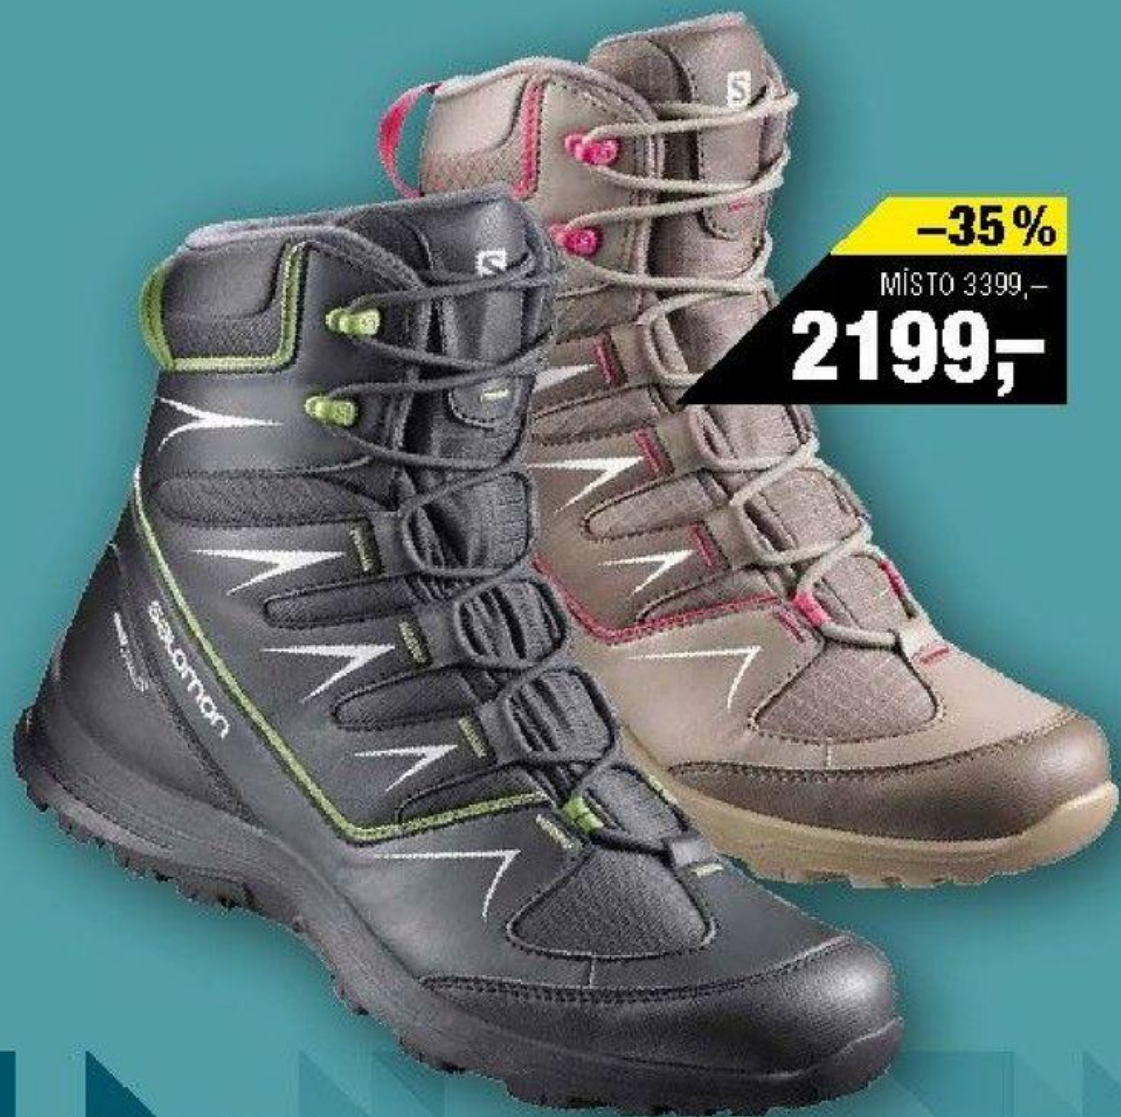

-35%

MÍSTO 3399,-

2199,-

contagrip®

TKAL CS WP

Zimní obuv pro dospělé // membrána CLIMASHIELD WATERPROOF // podrážka CONTAGRIP //
textilní oděruodolná a rychleschnoucí podrážka // vnitřní vložka vysekaná EVA pěna