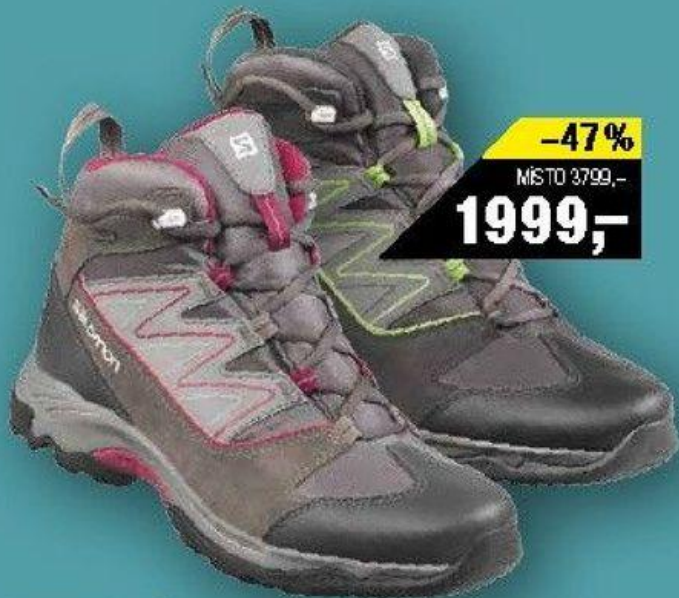

**-61 %**

MÍSTO 2099,-

**799,-**

**KOLUMBIAN**  
SPORTSWEAR

**TERRA 4**

*Outdoorová obuv // dámské a pánské barevné provedení // softshellový svršek // odolná podrážka*

**-47%**  
MÍSTO 3799,-  
**1999,-**