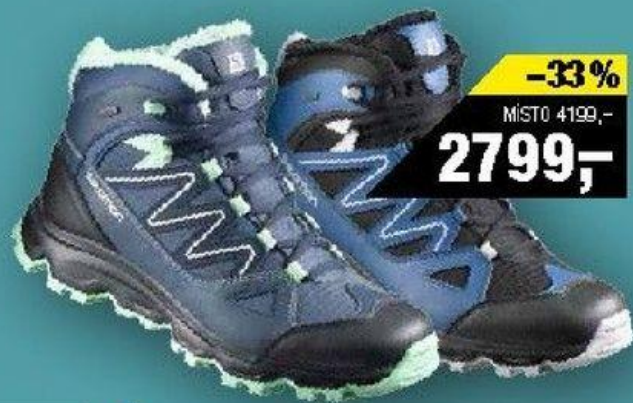

-33%
MÍSTO 4199,-
2799,-

SALOMON **contagrip®**

CRUZANO GTX

Zimní obuv pro dospělé // GORE-TEX membrána // podrážka v CONTAGRIP // antibakteriální stélka OrthoLite