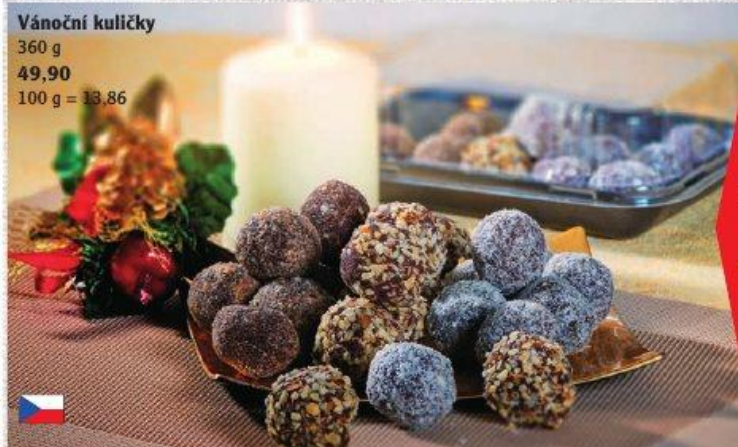

25⁹⁰
31,90
- 18 %

Obsahuje tradiční žitný kvas

Rohlík se slunečnicovým semínkem

50 g
100 g = 5,80

2⁹⁰
3,90
- 25 %

Vánoční kuličky

360 g
49,90
100 g = 13,86

SLEVA