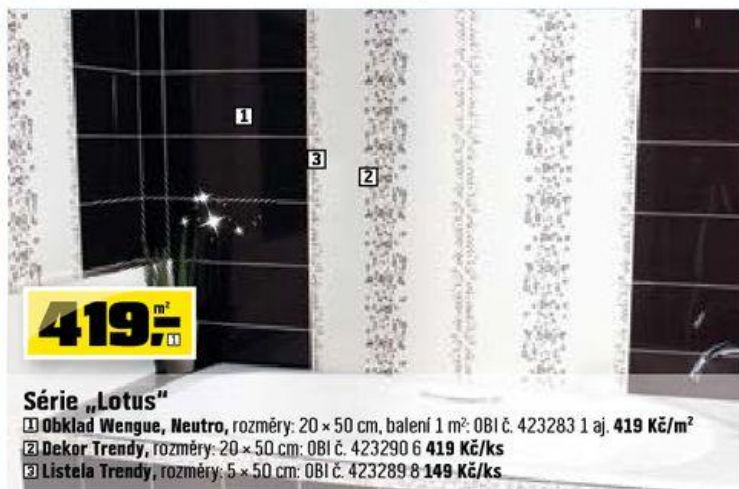

419,- ^{m²}

Série „Lotus“

- 1 Obklad Wengue, Neutro, rozměry: 20 × 50 cm, balení 1 m². OBI č. 423283 1 aj. **419 Kč/m²**
- 2 Dekor Trendy, rozměry: 20 × 50 cm. OBI č. 423290 6 **419 Kč/ks**
- 3 Listela Trendy, rozměry: 5 × 50 cm. OBI č. 423289 8 **149 Kč/ks**