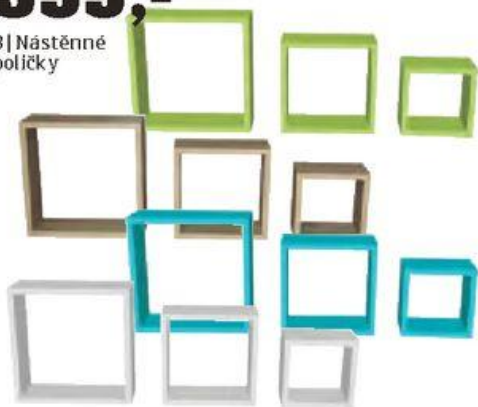

1 | Skříňka pod umyvadlo
místo 2.499,-*

1.199,-

-52%

místo 649,-*

399,-

3 | Nástěnné poličky

místo 629,-*

333,-