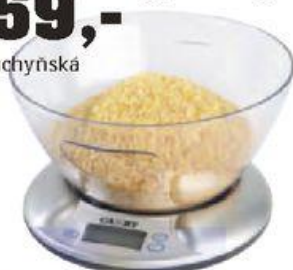

místo 149,-**

119,-

13 | Dóza

místo 439,-*

259,-

14 | Kuchyňská
váha

gorenje

místo 469,-*