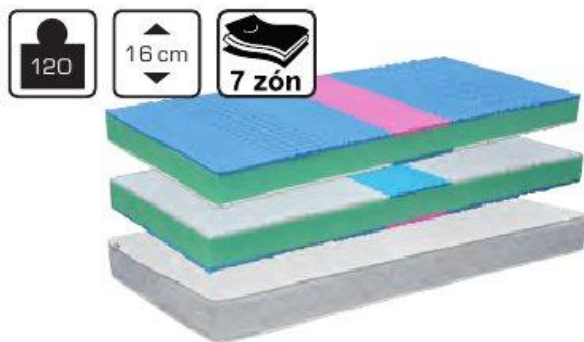

předvánoční výprodej skladového a expozičního zboží

Matrace Bona 2, 80/90 × 200 cm, oboustranná, s anatomickou masážní profilací, potah s klimatizační vrstvou, **1 399 Kč**. (480-0192,3/001)