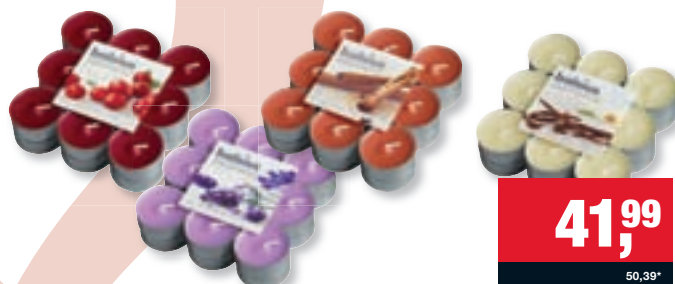

44,99

53,99*

Svíčky sklo vonné Bolsius

Doba hoření: 23 h
Rozměr: 80x70 mm
Vůně: Vanilla, French Levander, Wild Cranberry, Sugar&Spice

97,99

117,59*

Diffuzéry Bolsius

Intenzivní vůně po dobu: 4–6 týdnů
Vůně: Vanilla, French Levander, Wild Cranberry, Sugar&Spice