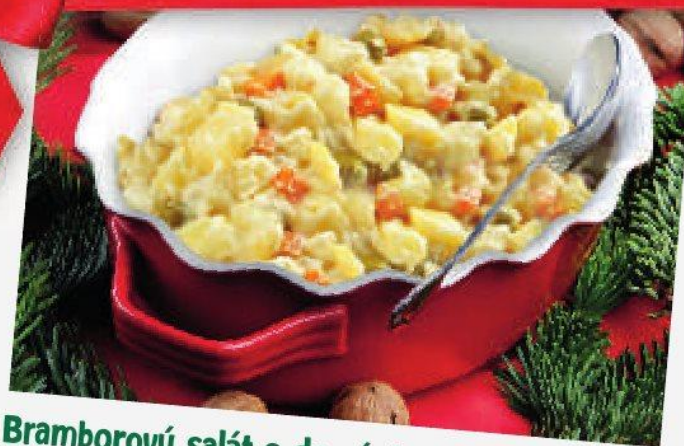

Tesco Toaletní papír 2 vrstvý, různé druhy, 8 rolí (1 role = 3,74)

29,90

Tip na vánoční salát

Bramborový salát s domácím crème fraîche, hráškem, kukuřicí a čerstvými mrkvičkami

Ingredience: 1 kg uvařených brambor ve slupce, 3 mrkve, 200 g sterilovaného hrášku, 200 g sterilované kukuřice, 1 menší cibule, 500 ml smetany, 2 lžičce podmáslí