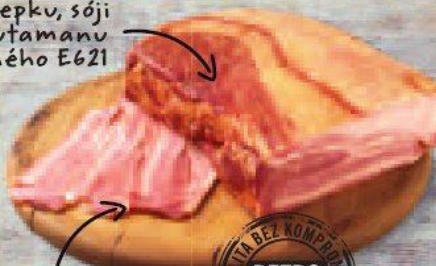

Nová Retro řada Albert bez kompromisu – bez lepku, sóji a glutamanu sodného E621.

To nejlepší pro vás vyrobeno v České republice

Gothaj
• 100 g

5⁹⁰

super cena

bez lepku, sóji a glutamanu sodného E621

97% vepřového boku