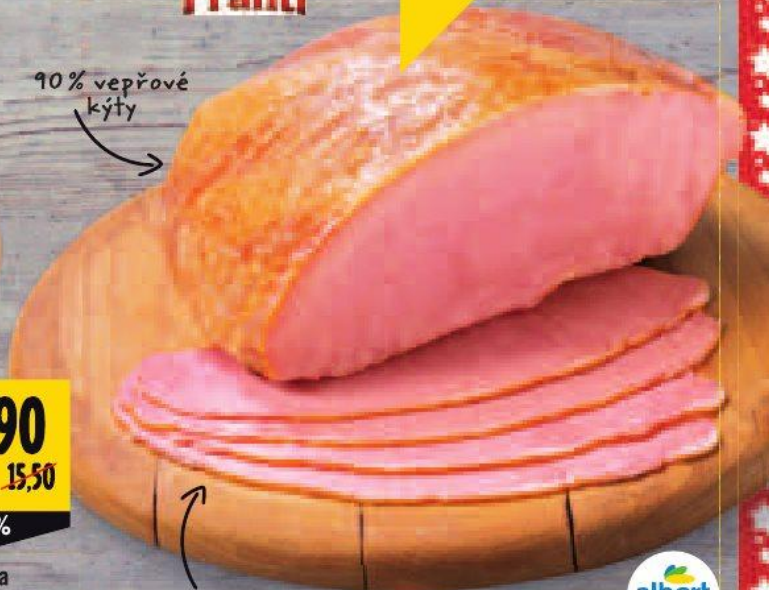

Zlatá šunka

• výběrová jakost
• 100 g

15⁹⁰
~~20,90~~

SLEVA 23%

90% vepřové kýty

celosvalová šunka

6⁹⁰
~~7,90~~

-12%