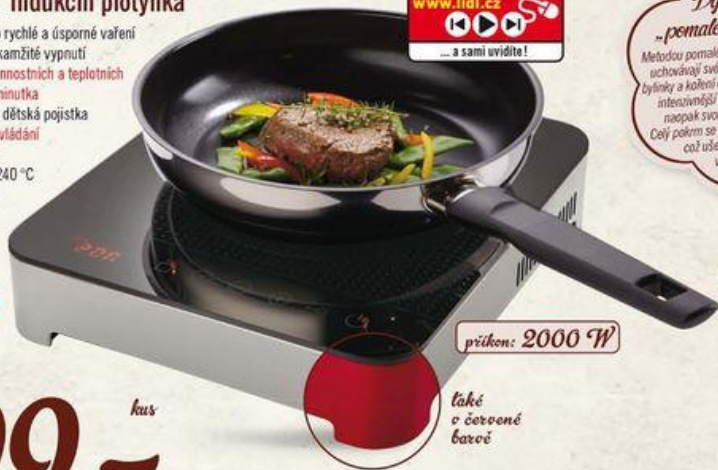

SILVERCREST Indukční plotýnka

- designová plotýnka pro rychlé a úsporné vaření
- velmi rychlý náběh a okamžité vypnutí
- 10 nastavitelných výkonových a teplotních stupňů a integrovaná minutka
- ochrana proti přepětí a dětská pojistka
- jednoduché dotykové ovládání a praktický LED displej
- teplotní rozsah: 60 až 240 °C
- délka kabelu: cca 2 m
- rozměry: cca 31 x 27 x 7 cm

PRODUKT-VIDEO
www.lidl.cz
... a sami uvidíte!