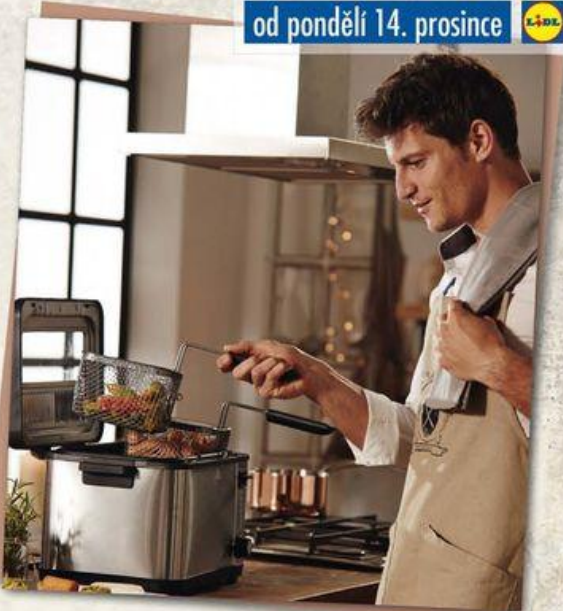

PRODUKT-VIDEO
www.lidl.cz
... a sami uvidíte!