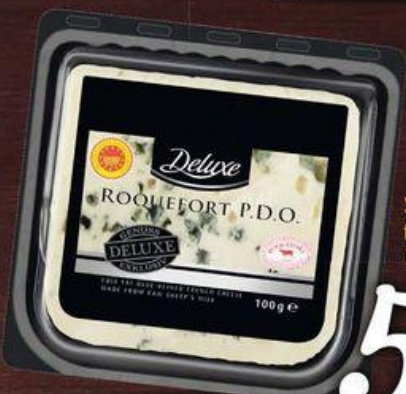

7990

**CARPACCIO Z LOSOSA**

se sýrem Parmigiano Reggiano a octovým dresinkem, 100 g

5990

**JÁTROVÁ PÁŠTIKA**

S vepřovými a kachními játry a portugalským vínem / s brusinkami / s ořechy, 230 g, 100 g = 26,04 Kč

**SÝR ROQUEFORT**

francouzský ovčí plišňový sýr, 100 g

5990

2990

**HOVĚZÍ KABANOS**

80 g, 100 g = 37,38 Kč

399.-

**HUSA S DROBY**