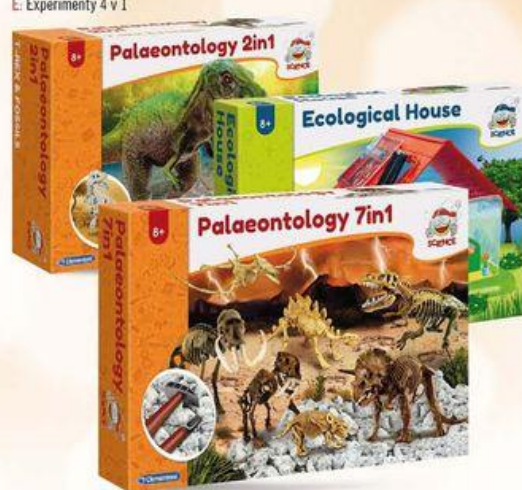

Clementoni Experimentální sady

1. hravé poznávání vědy
   • s rozsáhlým příslušenstvím
   A: Ekologický dům
   B: T-Rex 2 v 1
   C: Masožravé rostliny
   D: Paleontologie 7 v 1
   E: Experimenty 4 v 1

499.-

sada