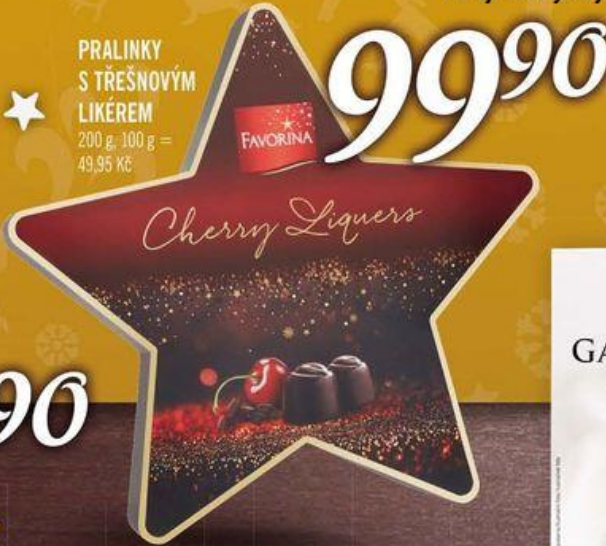

5990

MUFFINY

jemné pečivo s čokoládovou polevou, různé druhy,
325 g / 375 g, 1 kg = 184,31 Kč

PRALINKY
S TŘEŠNOVÝM
LIKÉREM
200 g, 100 g =
49,95 Kč

9990

7990

GANACHE PRALINKY

košíčky z jemné mléčné
a bílé čokolády s exkluzivními
náplněmi, 130g,
100g = 61,46 Kč

9990

**SMĚS OŘECHŮ
S LOPATKOU**

275 g, 1 kg = 363,27 Kč

FRUIT, NUT & OLIVE SELECTION 275 g

5990

LUXUSNÍ ČOKOLÁDA

různé druhy, ruční výroba, 100 g

149.-

**MAKADAMOVÉ
OŘÍŠKY**

pražené a solené, patří
k těm nejvybranějším
a nejlhodnějším ořechům,
včetně louskáčku, 350 g,
1 kg = 425,71 Kč

199.-

**SADA PRO
AROMATERAPII**

dárkové balení obsahuje
6 druhů vonných olejů,
aromalampu, 2 čajové
svíčky a 2 vonné koule