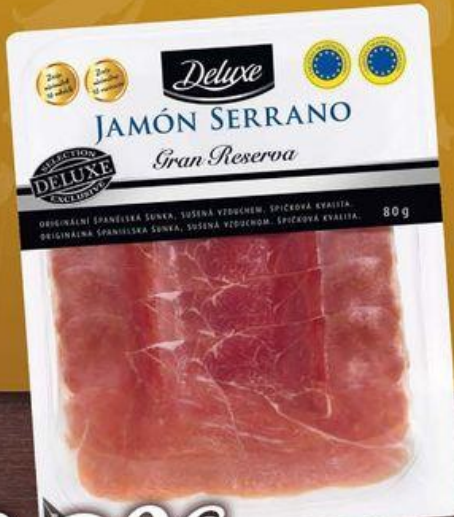

3990

SALÁMOVÉ SPECIALITY

salám s černými lantýži / se sušenými hřiby, bez lepku, 80 g, 100 g = 49,88 Kč

100 g vyrobeno ze 130 g vepřového masa

4990

ŠUNKA JAMÓN SERRANO

sušená vzduchem, zrající 16 měsíců, 80 g, 100 g = 62,38 Kč

7990

CARPACCIO Z LOSOSA

se sýrem Parmigiano Reggiano a octovým dresinkem, 100 g

5990

JÁTROVÁ PÁŠTIKA

S vepřovými a kachními játry a portugalským vínem / s brusinkami / s ořechy, 230 g, 100 g = 26,04 Kč

SÝR ROQUEFORT

francouzský ovčí plišňový sýr, 100 g

5990

2990

HOVĚZÍ KABANOS

80 g, 100 g = 37,38 Kč

399.-

HUSA S DROBY

4,4 kg, 1 kg = 90,68 Kč

Glenfell

HUBOČE ZARAZENO