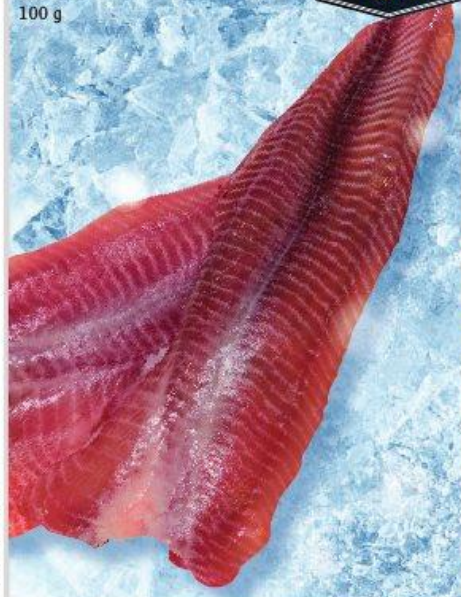

Sumec filet

jedná se o velmi lahodné maso a díky vyššímu obsahu tuku je krásně šťavnaté. Filety jsou bez kostí.
100 g

34⁹⁰
39,90
- 12 %