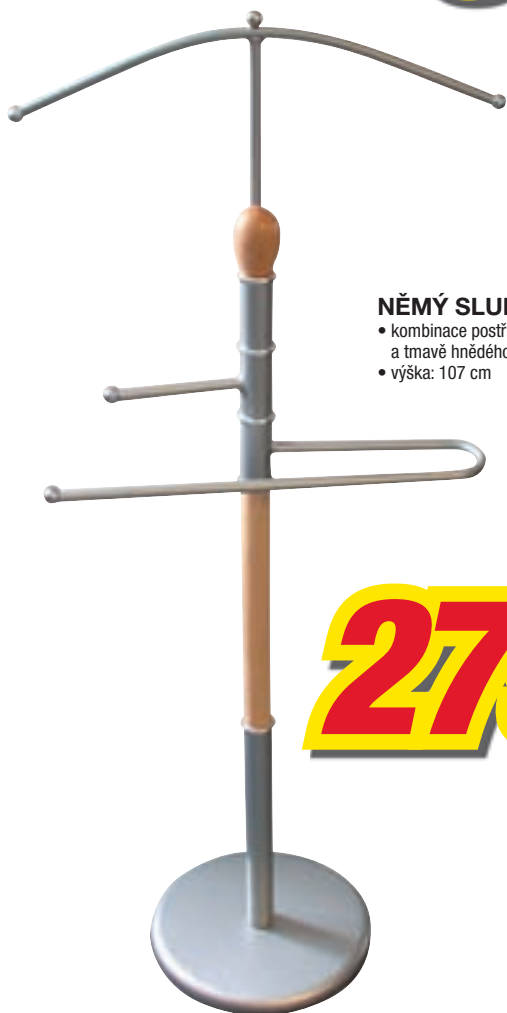

159,99 191,99*

DEKORATIVNÍ ÚSCHOVNÝ BOX MILKY

- plast
- rozměry: 39,5 × 29,5 × 25 cm
- v nabídce více designů za akční ceny

cena od

99,99 119,99*

NĚMÝ SLUHA

- kombinace postříbřeného kovu a tmavě hnědého dřeva
- výška: 107 cm

279,99 335,99*

SUŠÁK NA PRÁDLO CONDOR TOWER

- sklopné plochy pro sušení delšího prádla
- s dvěma držáky na drobné prádlo
- délka šňůr 19 m: 66 × 50 cm
- výška: až 150 cm

SUŠÁK NA PRÁDLO TOWER 300 DELUXE

- sklopné plochy pro sušení delšího prádla
- s dvěma držáky na drobné prádlo
- délka šňůr 30 m: 98 × 61 cm
- výška: až 154 cm
- mobilní na čtyřech kolečkách