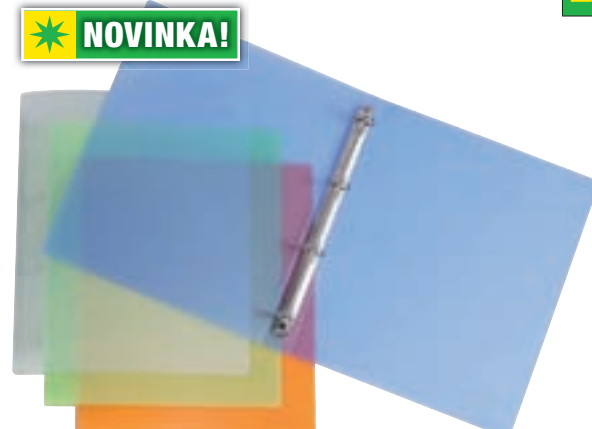

99,99

119,99*