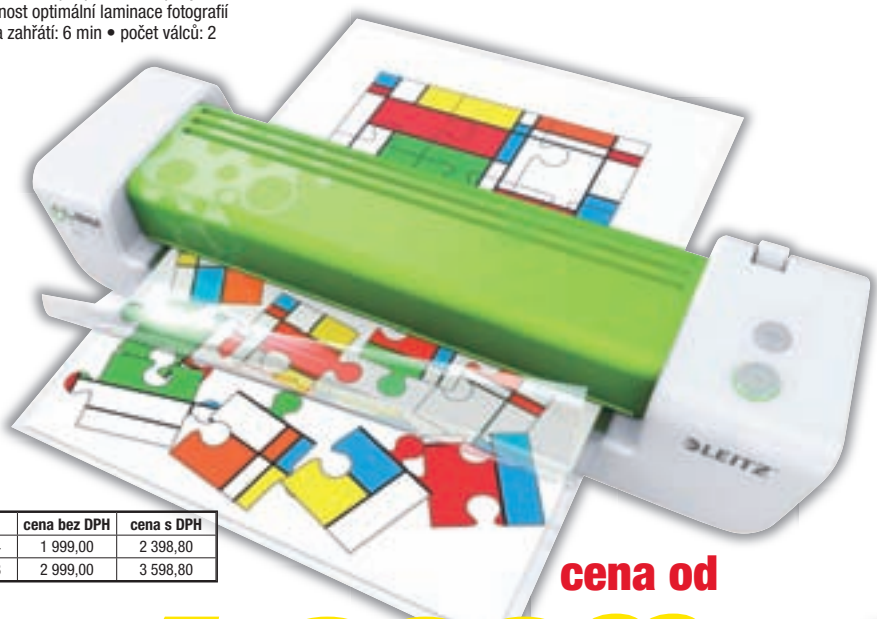

PŮVODNÍ CENA
~~799,00/958,80*~~

599,99
719,99*

LEITZ

LEITZ LAMINÁTOR I-LAM EASY

- automatické přizpůsobení teploty laminace
- možnost optimální laminace fotografií
- doba zahřátí: 6 min • počet válců: 2

	cena bez DPH	cena s DPH
A4	1 999,00	2 398,80
A3	2 999,00	3 598,80