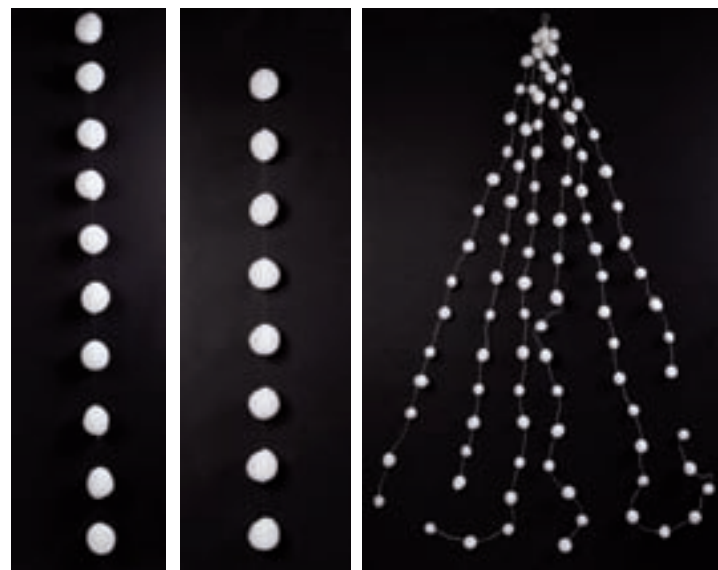

Tarrington House 

VÁNOČNÍ STROMEK

se stojanem

• výška: 60–210 cm

• ilustrační foto

	cena bez DPH	cena s DPH
60 cm	69,99	83,99
90 cm	179,99	215,99
150 cm	449,99	539,99
180 cm	699,99	839,99
210 cm	829,99	995,99

cena od
69,99
83,99*

STOJANY NA VÁNOČNÍ STROMEK

• 2 druhy: pro strom 2,5 m nebo 4 m

	cena bez DPH	cena s DPH
2,5 m	169,99	203,99
4 m	249,99	299,99

cena od
169,99
203,99*

ŘETĚZY S DEKORACÍ

- materiál: 100% polyester
- různé druhy a velikosti
- obsahuje spomalovač hoření