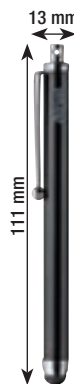

NA SPLÁTKY
-50 %
PRODLUŽTE SI
ZÁRUKU!

SAMSUNG

10,1"
PLS TFT
1280 x 800

7 499,00

8 998,80*

TRUST TABLET PŘÍSLUŠENSTVÍ

• ilustrační foto

	cena bez DPH	cena s DPH
Stylus Pen – Black	179,99	215,99
7" Soft sleeve	199,99	239,99
10" Soft sleeve	199,99	239,99
Multi-pocket Soft Sleeve	199,99	239,99
11,6" Carry Bag	399,99	479,99