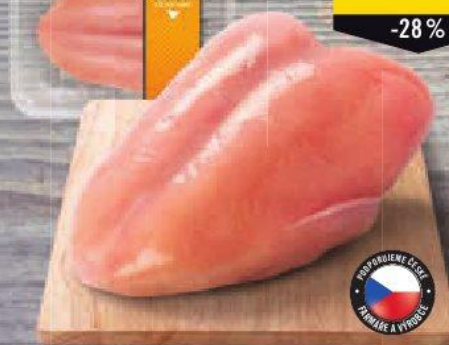

Kuřecí prsa s kostí

- chlazená • 1 kg

99⁹⁰
~~139,00~~

-28%

119⁹⁰
~~149,90~~

-20%