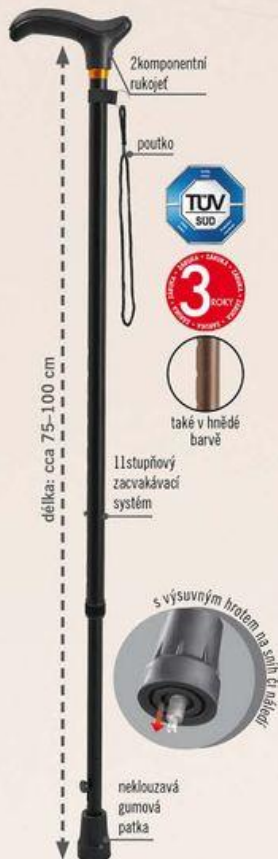

## VYHŘÍVANÝ POLŠTÁŘ

- speciálně uzpůsobený tvar týlu a zad
- perfektně nastavitelný
- 6 teplotních stupňů a rychlé ohřátí
- automatické bezpečnostní vypínání po 90 min.
- elektronická regulace teploty s bezpečnostním systémem
- rozměry: cca 62 x 41 cm

499.- kus

3 ROKY ZÁRUKY

100 Watt

TUV SUD

délka kabelu: 2,8 m

délka: cca 75–100 cm

2komponentní rukojeť

poutko

11stupňový zacvakávací systém

neklouzavá gumová patka

**AURIOL** LUPA S LED SVĚTLEM

- pomocník nejen při čtení drobných písmen
- hlavní čočka s 2násobným zvětšením
- vestavěná speciální čočka se 4násobným zvětšením
- 10 světelných diod s možností částečného nebo úplného rozsvícení