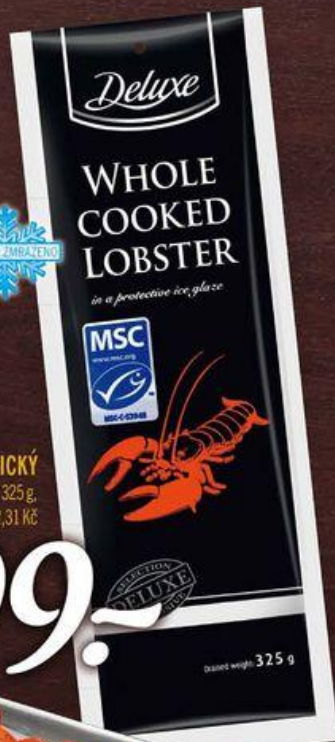

WHOLE COOKED LOBSTER

in a protective ice glaze

overall weight 325 g

HUMR AMERICKÝ vařený, celý, 325 g, 1 kg = 612,31 Kč

199.-