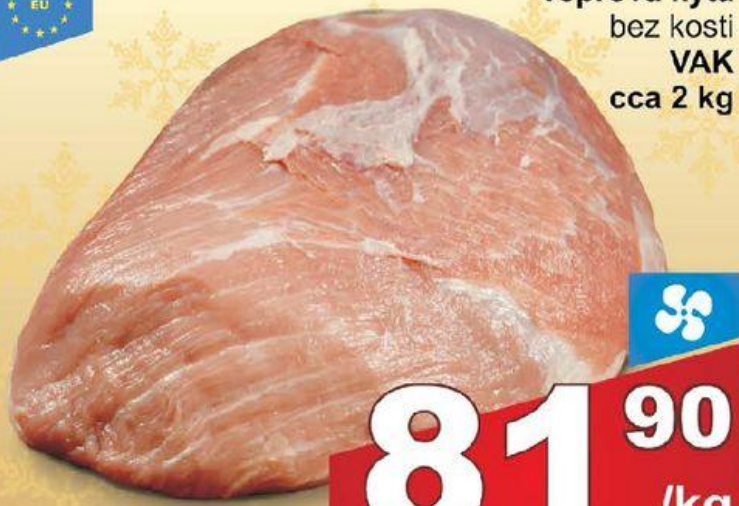

10.90
s dph 12.54

Vepřová krkovička
bez kostí
VAK
cca 2 kg

79⁹⁰
/kg

s DPH = 91,89

Vepřová kýta
bez kostí
VAK
cca 2 kg

81⁹⁰
/kg

s DPH = 94,19

Vepřový bok
bez kostí
65%
VAK
cca 2 kg