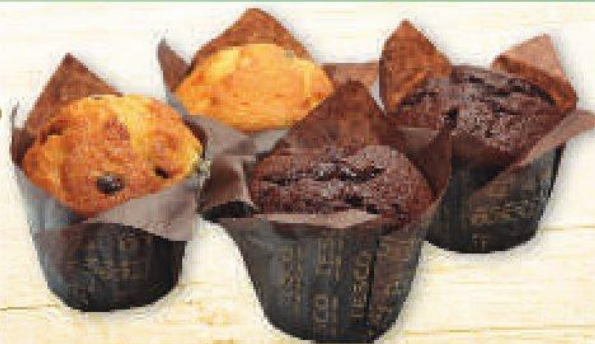

Ochutnejte naše Tesco muffiny

Tesco Muffin
s příchutí vaječného koňaku,
s čokoládovými šupinkami
100 g

19,90
15,90

-20%

Dodavatelé: UNITED BAKERIES a.s.

Ceny na této straně platí do 8. 12. 2015.

www.itesco.cz info@cz.itesco-europe.com

Přijímáme tyto platební karty:

Najdete nás také na: a na všech prodejnách WI-FI ZDARMA

Hypermarket s čerpací stanicí
Přesná provozní doba je uvedena v každé provozovně, nemusí být totožná s provozní dobou čerpacích stanic.