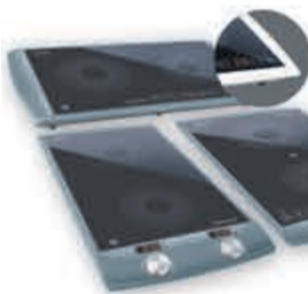

• Skleněná mixovací nádoba 1,5 l • Podsvětlená stupnice • Nerezové sekací nože • Funkce "Pulse" pro mžikové mixování a drcení kostek ledu

az -10 %
od **899,-**

cena vč. RP od 903,-

Kávovar SCE 200x

• Možnost přípravy kávy i čaje • Dva porcelánové hrníčky ZDARMA • Extra kompaktní rozměry vhodné do malých prostor

-33 %
599,-
399,-

cena vč. RP 403,-

Vysoušeč vlasů SHD 6600 / 6600V / 6600W

• 3 stupně teploty • 2 stupně rychlosti • Tlačítko studeného vzduchu

-25 %
399,-
299,-

cena vč. RP 303,-

Indukční vařič SCP 4202GY / 5303GY / 5404GY / 4203WH / 5304WH / 5405WH

• 2900 W • Dvě varné zóny • Varná deska studená na dotyk • Úspora času a energie

-16 %
2 999,-
2 499,-

cena vč. RP 2 515,-

Keramické topidlo SFH 9012

• PTC topné články • Dotykové ovládání • LCD displej • Dálkové ovládání • 2000 W