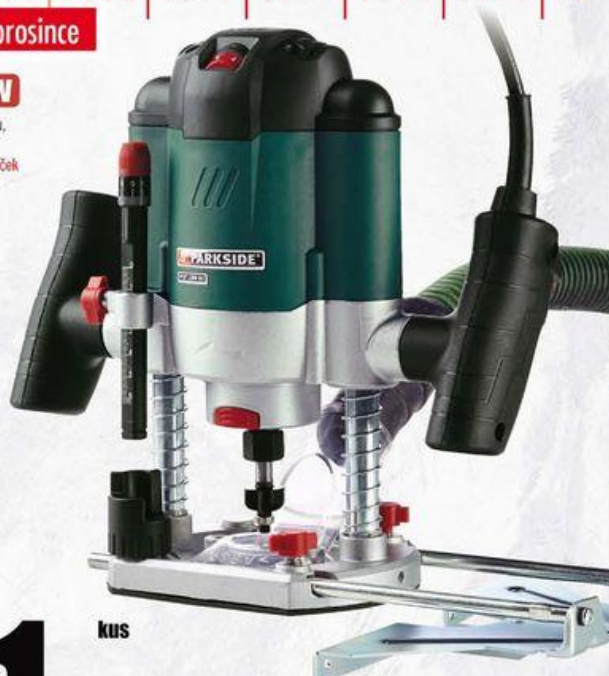

Horní frézka 1200 W

- na přesné opracování dřeva, plastu, lehkých materiálů a barevných kovů
- výkonný 1200W motor s regulací otáček
- revolverové nastavení hloubky s 3stupňovým dorazem
- jednoduchá výměna frézy díky integrované aretaci vřetena
- kopírovací pouzdro na přesnou reprodukci tvarů
- zapichovací kružlisko pro frézování kruhu
- připojení k externímu odsávání prachu – včetně adaptéru

PŘÍSLUŠENSTVÍ:

TECHNICKÉ ÚDAJE: