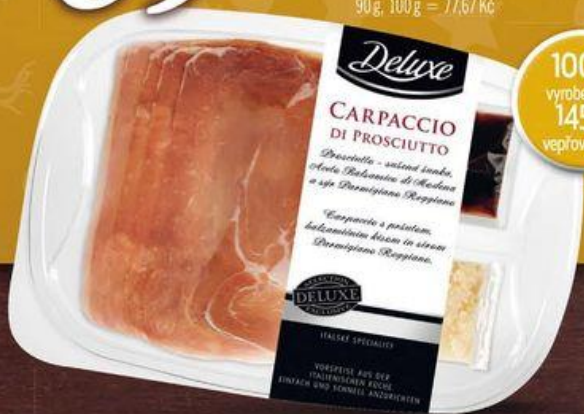

2990

**DELIKATESNÍ JÁTROVÁ PÁSTIKA**  
s černými lantýži / s brusinkami / s jablky a cibulí, 150 g, 100 g = 19,93 Kč

109,-

69<sup>90</sup>**CARPACCIO DI PROSCIUTTO**

italská sušená šunka Prosciutto  
s kvasnými octem Aceto Balsamico di  
Modena a sýrem Parmigiano Reggiano,  
90 g, 100 g = 77,67 Kč

100 g  
vyráběno ze  
145 g  
vepřové kýty

44<sup>90</sup>**BRITSKÝ SÝR**

ve voskovém obalu, různé  
druhy, 100 g

59<sup>90</sup>

Deluxe

**CAMEMBERT**

Fabrique à Ducey

GENUSS  
DELUXE  
EXTRASPÉCIALITÉ CRÉMEUSE  
250 g