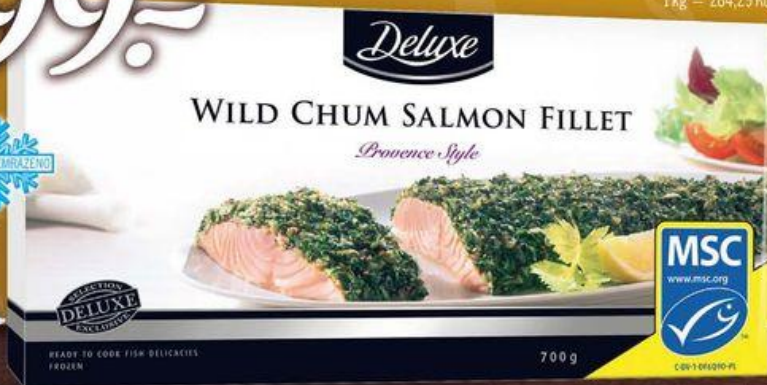

dárkové balení, různé druhy omáček, 5 x 125 ml, 1 l = 159,84 Kč

SVÁTEČNÍ SALÁM  
Hubert / Divočák / s para ořechy,  
delikátní chuť, 400 g. 1 kg = 199,75 Kč

7990

199,-

**ZELENINOVÁ SMĚS**  
750 g, 1 kg = 59,87 Kč