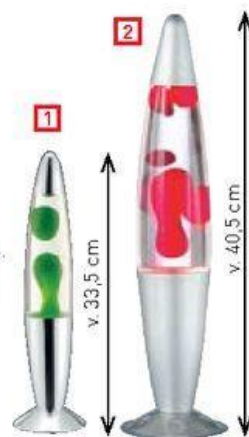

Stolní lampa

chrom, energetická třída C.
1) barva zelená, v. 33,5 cm, 1xG4/20W. 399 Kč [21227807]
2) různé barvy, v. 40,5 cm, 1xGY6, 35/35W. 599 Kč [21378692, 21378890, 21378981]

tip
na
DÁREK

*5.559,- -53%
2.599,-
240 Kč měsíčně**

Stojací lampa

matný nikl, chrom, saténový akryl, dotykový vypínač, 28 x 34,6 x 192 cm, 1xLED/18W, světlo na čtení flexibilní 1xLED/4,5W, energetická třída A++ až A. [21219341]