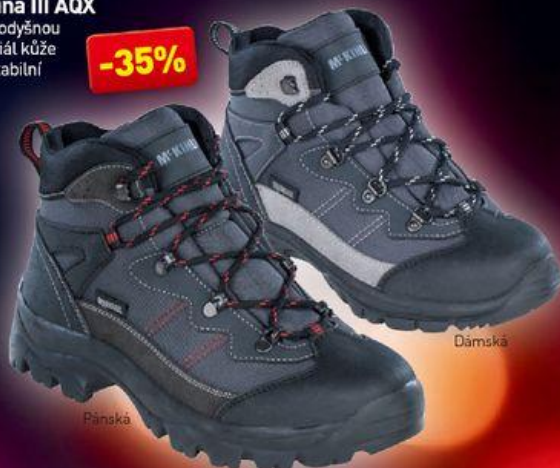

Trekingová obuv Messina III AQX

S nepromokavou a zároveň prodyšnou
membránou Aquamax, materiál kůže
a prodyšné vsadky Cordura, stabilní
gumová podešev.
[3470454/3480323]

místo 1999,-
1299,-