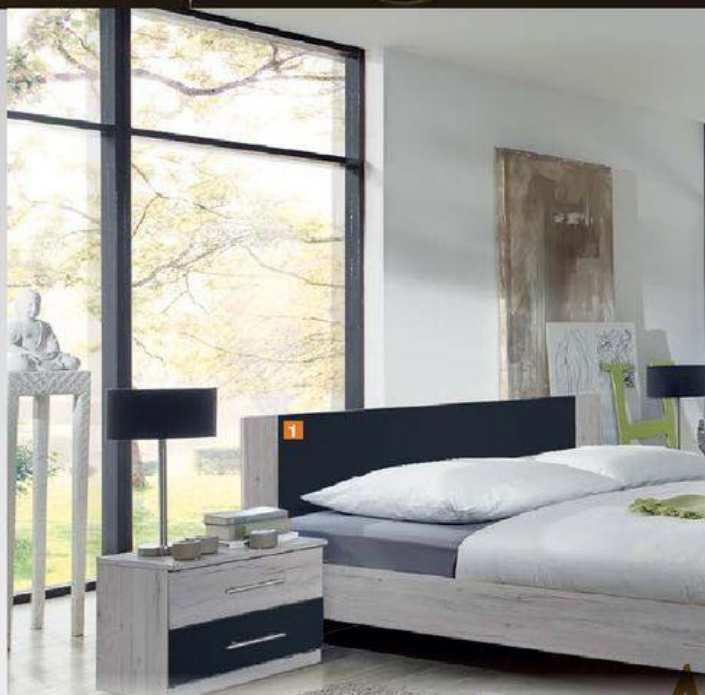

Ložnice

dekor bílý dub/antracit
4136969.00/03/04

1 Postel s nočními stolkami **Běžná cena 5 379,-**

ušetříte -44%
2 999,-