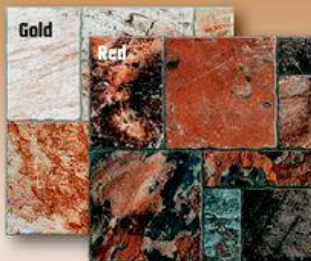

349,- m²

Dlažba „Sunset“

Rozměry: 34 × 34 cm. 1. třída, otěr 5, mrazuvzdorná. Balení 1,27 m². OBI č. 465289 7 aj.