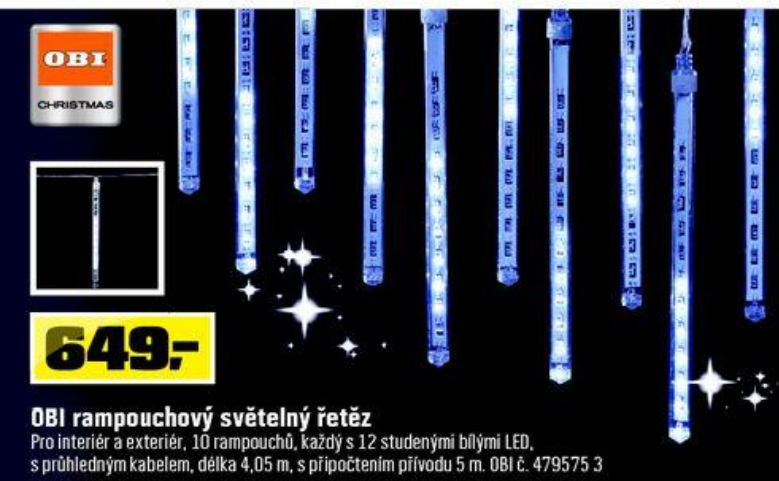

649,-

OBI rampouchový světelný řetěz

Pro interiér a exteriér, 10 rampouchů, každý s 12 studenými bílými LED, s průhledným kabelem, délka 4,05 m, s připočtením přívodu 5 m. OBI č. 479575 3