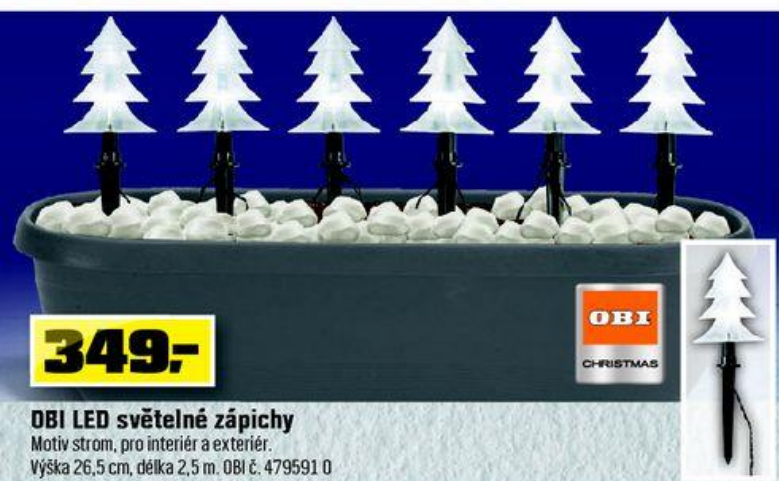

349,-

OBI LED světelné zápichy

Motiv strom, pro interiér a exteriér.
Výška 26,5 cm, délka 2,5 m. OBI č. 479591 0