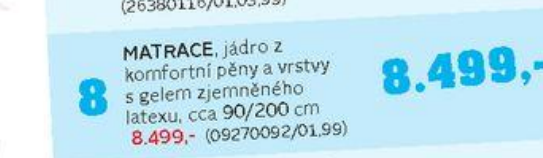

8]

MATRACE, jádro z komfortní pěny a vrstvy s gelem zjemněného latexu, cca 90/200 cm **8.499,-** (09270092/01,99)