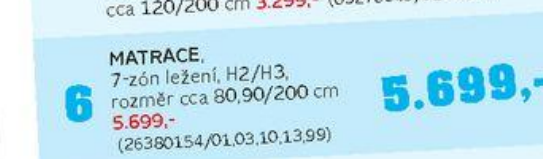

6]

MATRACE, 7-zón ležení, H2/H3, rozměr cca 80,90/200 cm **5.699,-** (26380154/01,03,10,13,99)