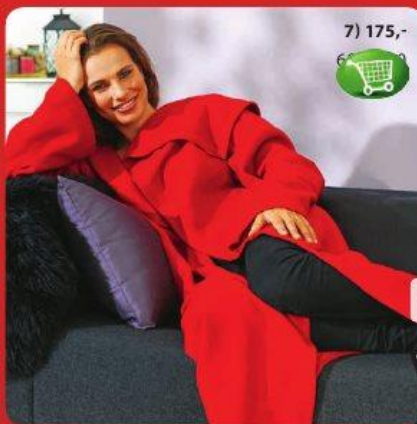

NA VŠECHNY** VÁNOČNÍ FIGURKY
VYBÍREJTE Z VÍCE NEŽ 20 VÝROBKŮ.

Sleva až
29%

CENY OD

30,-

VÁNOČNÍ DEKORACE

1) DURATRO, hrníček, V8 cm ~~39,-~~ **30,-** 2) KJELKE, girlanda, D100 cm ~~39,-~~ **30,-**
3) RIS, papírové ubrusky, 40 ks/bal. ~~49,-~~ **35,-** 4) MUSIKK, girlanda, D75 cm ~~129,-~~ **100,-** 5) IS, dekorace písmena, \$2xD33xV11 cm ~~129,-~~ **100,-**
6) AKE, sob na zeď, \$16xD18xV18 cm ~~199,-~~ **150,-** 7) FERIE, vánoční stromek, V30 cm ~~199,-~~ **150,-** 8) TEFAT, věnec s hvězdami, Ø40xV8 cm ~~269,-~~ **200,-**