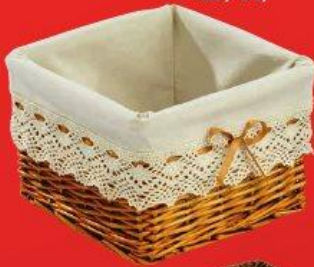

EGGERT
Š16 x D23 x V12 cm
129,- 50,-

CELIUS
22 x 22 x 15 cm
229,- 110,-