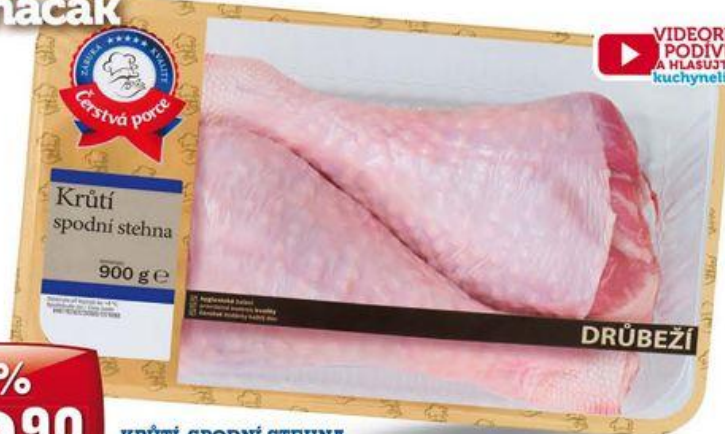

-17%
69⁹⁰
~~84⁹⁰~~

KRŮTÍ SPODNÍ STEHNA
chlazeno, baleno v ochranné atmosféře,
900 g, 1 kg = 77,67 Kč

VIDEORECEPTY
PODÍVEJTE SE
A HLASUJTE NA
kuchynelidlu.cz