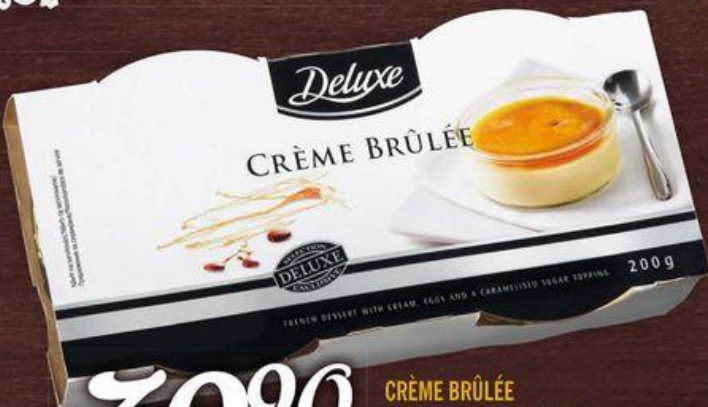

24⁹⁰

SMETANOVÝ DEZERT S ČOKOLÁDOU
různé druhy, 60 g,
100 g = 49,83 Kč

29⁹⁰

39⁹⁰

CRÈME BRÛLÉE
krémový dezert z mléka, smetany
a vajec, s křupavou karamelovou
krustou, 2 x 100 g, 100 g = 19,95 Kč

79⁹⁰

PROFITEROLES S ČOKOLÁDOVOU POLEVOU
větrníky plněné smetanovým krémem,
450 g, 1 kg = 177,56 Kč