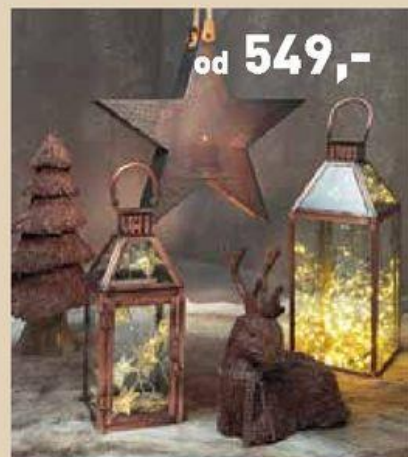

119,-

VÁNOČNÍ OZDOBA

zvonek, 9 x 9 x 10 cm, barva
měděná, materiál plast.
[21301156]

od **599,-**

SANTA

různé rozměry a designy,
cena **od 599 Kč**
[21315777, 21297389, 21297612, 21297638]

SOB

24 x 16 x 28 cm, materiál sláma/polyform.
549 Kč Lucerna 32 x 9 x 32 cm. **899 Kč**
Lucerna 42 x 9 x 42 cm. **1.199 Kč**
[20888410, 20889319, 20895001]