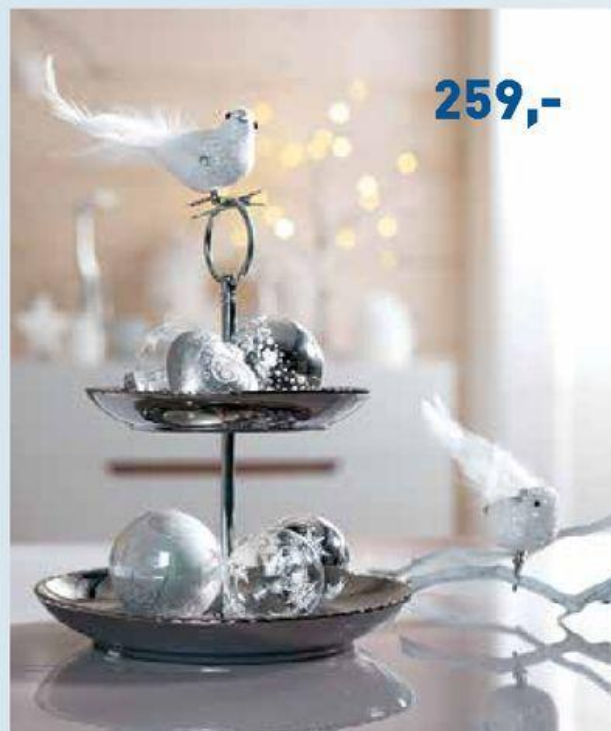

259,-

ETAŽÉR

barva stříbrná, materiál kamenina 20 x 20 x 13 cm. **259 Kč**
[20885464]