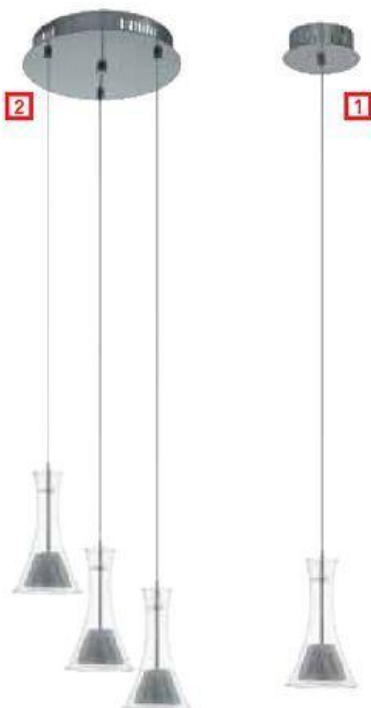

Ø 13 CM

LED

**Stropní osvětlení „Musero“**

matný nikl, sklo, energetická třída A++ až A.

- 1) Ø 13 cm, včetně 1x5W/LED. **899 Kč**
 2) Ø 35 cm nebo 74 x 13 cm, včetně 3x5, 4W/LED. **2999 Kč** [20471348, 20471364, 20471380]