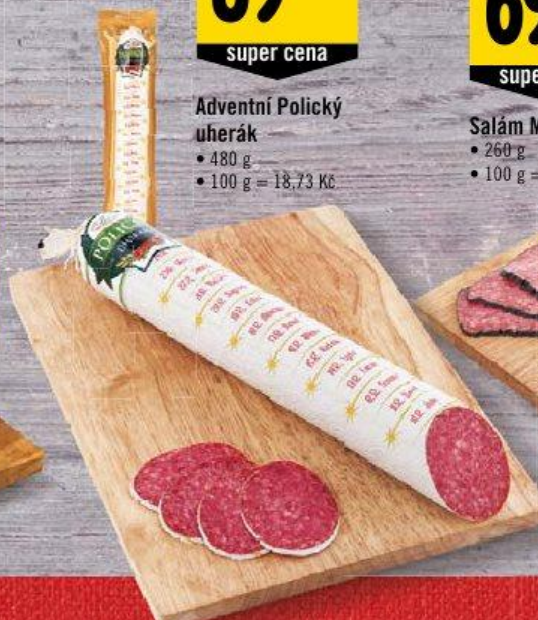

-20%

Šunka Albert
• výběrová jakost • 100 g

13⁹⁰
22,90

-39%

navýšili jsme pro
vás podíl masa
a vylepšili
chuť

89⁹⁰
super cena

Adventní Polický
uherák
• 480 g
• 100 g = 18,73 Kč

69⁹⁰
super cena